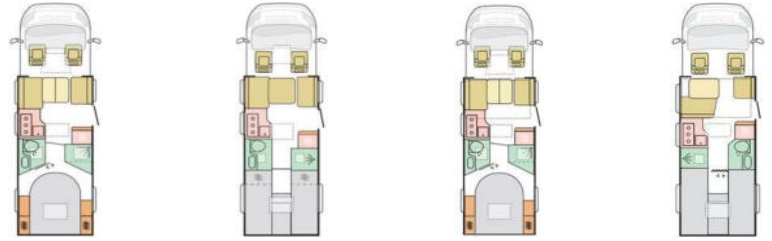

Saison 2023

MODELLE UND MOTOR-CHASSIS-KOMBINATIONEN

Modelle	Coral 670 DC	Coral 670 DL	Matrix 670 DC	Matrix 670 SL
415 CDI (6-Gang-Schaltgetriebe, 1950ccm / 110kW)	112.399,00 €	112.699,00 €	112.399,00 €	112.699,00 €
417 CDI (9-Gang-Automatikgetriebe, 1950ccm / 125kW) (+30kg)	118.299,00 €	118.599,00 €	118.299,00 €	118.599,00 €

SERIENMÄSSIGE AUSSTATTUNGEN

Polster "Arno", Chassis Mercedes Sprinter mit Al-Ko-Tiefrahmen, Airbag Fahrer+Beifahrer, Isofix-Kindersitz-Befestigung Rückbank (1 Stück, nur bei 670SL), ABS, ASR, ESP, Notbrems-Assistent, Seitenwind-Assistent, Berganfahrhilfe, Bergabfahr-Assistent (nur bei 417CDI), Reifendruck-Kontrollsystem, Notruf-System, Tagfahrlicht, Nebel-Scheinwerfer, LED-Rücklicht, Klimaanlage FH, Tempomat, Regensensor, Rückfahrwarner, Außenspiegel elek. verstell- und beheizbar, Fensterheber FH elek., Funk-Zentralverriegelung FH, Multifunktions-Lenkrad in Lederoptik, dreh- und höhenverstellbare Komfort-FH-Sitze mit Armlehnen im Wohnraumdesign, Abgasnorm Euro VI, Stopp-Start-System, Getriebe manuell (6+R), Frontantrieb, 16"-Räder, Leichtmetall-Felgen, Reifen-Reparatur-Set, Handbremse elek., Kurbelstützen hinten, falt-Verdunkelung Fahrerhaus, Wohnraumbatterien mit Fliegenschutz + Fenster + ZV, Wohnraumfenster mit Rahmen, Panorama-Dachhaube Front, Funktions-Doppelfußboden, AGM-Wohnraumbatterie 100Ah, Ladebooster, Ladestation 230V / 12V in Garage, TFT-Halterung, Sicherheits-Gasregler MonoControl CS, Gasfilter, Warmwasser-Fußbodenheizung, Dunstabzug, Abdeckung Kocher + Spüle, Backofen mit Grill, Abtropfschale, Cassette-Toilette mit elektrischer Spülung

AUSSTATTUNGEN