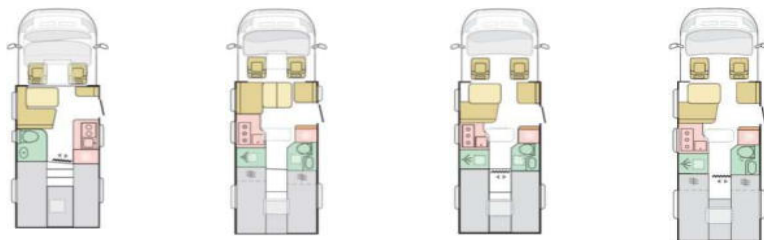

CORAL AXESS/PLUS/SUPREME (auf Fiat Ducato)

Saison 2023

MODELLE UND MOTOR-CHASSIS-KOMBINATIONEN

Modelle	Axess 600 SL	Axess 650 DL	Axess 650 SL	Axess 670 SL
140 Multijet (2184ccm / 103kW) / 3500 oder 3650kg	76.599,00 €	78.299,00 €	77.599,00 €	78.499,00 €
180 Multijet (2184ccm / 131kW) / 3500 oder 3650kg (Mehrgewicht 15kg)	79.399,00 €	81.099,00 €	80.399,00 €	81.299,00 €
180 Multijet (2184ccm / 131kW) / 4400kg Maxi (Mehrgewicht 40-55kg)	80.999,00 €	82.699,00 €	81.999,00 €	82.899,00 €

SERIENMÄSSIGE AUSSTATTUNGEN

Polster "Arno", Chassis Fiat Ducato mit Tiefrahmen, Airbag Fahrer+Beifahrer, ABS, ASR, ESP, EBD, HBA, LAC, MSR, Hillholder, Traction+, Tagfahrlicht, LED-Rücklicht, Klimaanlage FH, Außenspiegel elek. verstell- und beheizbar, Fensterheber FH elek., Funk-Zentralverriegelung FH, Tempomat, dreh- und höhenverstellbare Komfort-FH-Sitze mit Armlehnen im Wohnraumdesign, Abgasnorm Euro 6d-ISC-FCM, ECO-PACK (Stopp-Start + Lichtmaschine intelligent, ab Motor "140"), Getriebe manuell (6+R), 16"-Räder (ab Motor "140"), Reifen-Reparatur-Set, Frontstoßfänger lackiert in FH-Farbe, Funktions-Doppelnboden, AGM-Wohnraumbatterie 100Ah, Ladestation 230V / 12V in Garage, Sicherheits-Gasregler MonoControl CS, Dunstabzug, Abdeckung Kocher + Spüle, Abtropfschale, Cassetten-Toilette mit elektrischer Spülung

Zusätzlich nur bei Supreme: Rückfahrwarner (auch bei Plus), Nebel-Scheinwerfer, Lenkrad in Lederoptik, Leichtmetall-Felgen, Kühlergrill schwarz, Kurbelstützen hinten, Kalt-Verdunkelung Fahrerhaus, Wohnraumbür mit Fliegenschutz + Fenster + ZV, Wohnraumfenster mit Rahmen (auch bei Plus), Ladebooster, TFT-Halterung, Gasfilter, Warmwasser-Fußbodenheizung

AUSSTATTUNGEN