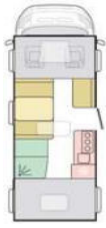

Plus 600 DP

Plus 650 SP

Plus 660 SL

82.199,00 €

84.999,00 €

86.599,00 €

83.399,00 €

86.199,00 €

87.799,00 €

83.399,00 €

86.199,00 €

87.799,00 €

Polster "Arno", Chassis Fiat Ducato mit Tiefrahmen, Airbag Fahrer+Beifahrer, ABS, ASR, ESP, EBD, HBA, LAC, MSR, Hillholder, Traction+, Tagfahrlicht, LED-Rücklicht, Klimaanlage FH, Außenspiegel elek. verstell- und beheizbar, Fensterheber FH elek., Funk-Zentralverriegelung FH, Tempomat, höhenverstellbare Komfort-FH-Sitze mit Armlehnen im Wohnraumdesign, Abgasnorm Euro 6d-ISC-FCM, ECO-PACK (Stopp-Start + Lichtmaschine intelligent, ab Motor "140"), Getriebe manuell (6+R), 16"-Räder (ab Motor "140"), Reifen-Reparatur-Set, Frontstoßfänger lackiert in FH-Farbe, AGM-Wohnraumbatterie 100Ah, Ladestation 230V / 12V in Garage, Sicherheits-Gasregler MonoControl CS, Dunstabzug, Abdeckung Kocher + Spüle, Abtropfschale, Cassetten-Toilette mit elektrischer Spülung

Zusätzlich nur bei Plus: Rückfahrwarner, Wohnraumfenster mit Rahmen

3500 / 3650 / 4400
3080 / 3080 / 3120
420 / 570 / 1280
2000 / 1950 / 1750
5 / 6 / 6

699 / 230 / 309
279 / 404
229-204
31 / 31 / 41
GfK / GfK / GfK

Weiß
Alpine White
6
200-180x140
205x120-110
205x140

4 / 2 / O
90 / 19
20** / 100
85 / X
2x 11
140
3

Combi 6 CP Plus
70x50 / 40x40
74x110 / 74x110

3500 / 3650 / 4400
3090 / 3090 / 3130
410 / 560 / 1270
2000 / 1950 / 1750
4 / 5 / 5

729 / 230 / 309
279 / 404
229-204
31 / 31 / 41
GfK / GfK / GfK

Weiß
Alpine White
5
200-180x140
205x110-70
210x140

4 / 1 / O
90 / 19
20** / 115
85 / X
2x 11
140
3

Combi 6 CP Plus
70x50 / 40x40
74x110 / 74x110

3500 / 3650 / 4400
3160 / 3160 / 3200
340 / 490 / 1200
2000 / 1950 / 1750
4 / 5 / 5

739 / 230 / 309
279 / 404
229-204
31 / 31 / 41
GfK / GfK / GfK

Weiß
Alpine White
5+1
200-180x140
205x110-70
200x80, 190x80, 150x40

4 / 1 / O
90 / 19
20** / 115
85 / X
2x 11
140
3

Combi 6 CP Plus
70x50 / 70x50
74x120 / 74x120