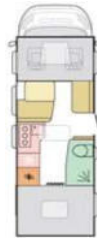

Plus 600 DP

Plus 650 SP

Plus 660 SL

82.199,00 €

84.999,00 €

86.599,00 €

83.399,00 €

86.199,00 €

87.799,00 €

83.399,00 €

86.199,00 €

87.799,00 €

Polster "Arno", Chassis Fiat Ducato mit Tiefrahmen, Airbag Fahrer+Beifahrer, ABS, ASR, ESP, EBD, HBA, LAC, MSR, Hillholder, Traction+, Tagfahrlicht, LED-Rücklicht, Klimaanlage FH, Außenspiegel elek. verstell- und beheizbar, Fensterheber FH elek., Funk-Zentralverriegelung FH, Tempomat, höhenverstellbare Komfort-FH-Sitze mit Armlehnen im Wohnraumdesign, Abgasnorm Euro 6d-ISC-FCM, ECO-PACK (Stopp-Start + Lichtmaschine intelligent, ab Motor "140"), Getriebe manuell (6+R), 16"-Räder (ab Motor "140"), Reifen-Reparatur-Set, Frontstoßfänger lackiert in FH-Farbe, AGM-Wohnraumbatterie 100Ah, Ladestation 230V / 12V in Garage, Sicherheits-Gasregler MonoControl CS, Dunstabzug, Abdeckung Kocher + Spüle, Abtropfschale, Cassetten-Toilette mit elektrischer Spülung

Zusätzlich nur bei Plus: Rückfahrwarner, Wohnraumfenster mit Rahmen

3500 / 3650 / 4400
3080 / 3080 / 3120
420 / 570 / 1280
2000 / 1950 / 1750
5 / 6 / 6

699 / 230 / 309
279 / 404
229-204
31 / 31 / 41
GfK / GfK / GfK

Weiß
Alpine White
6
200-180x140
205x120-110
205x140

4 / 2 / O
90 / 19
20** / 100
85 / X
2x 11
140
3

Combi 6 CP Plus
70x50 / 40x40
74x110 / 74x110

3500 / 3650 / 4400
3090 / 3090 / 3130
410 / 560 / 1270
2000 / 1950 / 1750
4 / 5 / 5

729 / 230 / 309
279 / 404
229-204
31 / 31 / 41
GfK / GfK / GfK

Weiß
Alpine White
5
200-180x140
205x110-70
210x140

4 / 1 / O
90 / 19
20** / 115
85 / X
2x 11
140
3

Combi 6 CP Plus
70x50 / 40x40
74x110 / 74x110

3500 / 3650 / 4400
3160 / 3160 / 3200
340 / 490 / 1200
2000 / 1950 / 1750
4 / 5 / 5

739 / 230 / 309
279 / 404
229-204
31 / 31 / 41
GfK / GfK / GfK

Weiß
Alpine White
5+1
200-180x140
205x110-70
200x80, 190x80, 150x40

4 / 1 / O
90 / 19
20** / 115
85 / X
2x 11
140
3

Combi 6 CP Plus
70x50 / 70x50
74x120 / 74x120