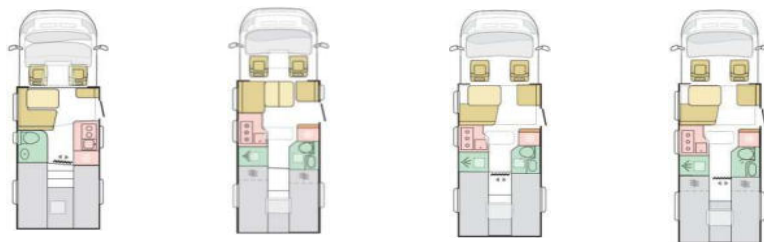

MATRIX AXESS/PLUS/SUPREME (auf Fiat Ducato)

Saison 2023

MODELLE UND MOTOR-CHASSIS-KOMBINATIONEN

Modelle	Axess 600 SL	Axess 650 DL	Axess 650 SL	Axess 670 SL
140 Multijet (2184ccm / 103kW) / 3500 oder 3650kg	78.299,00 €	79.399,00 €	78.699,00 €	79.599,00 €
180 Multijet (2184ccm / 131kW) / 3500 oder 3650kg (Mehrgewicht 15kg)	81.099,00 €	82.199,00 €	81.499,00 €	82.399,00 €
180 Multijet (2184ccm / 131kW) / 4400kg Maxi (Mehrgewicht 40-55kg)	82.699,00 €	83.799,00 €	83.099,00 €	83.999,00 €

SERIENMÄSSIGE AUSSTATTUNGEN

Polster "Arno", Chassis Fiat Ducato mit Tiefrahmen, Airbag Fahrer+Beifahrer, ABS, ASR, ESP, EBD, HBA, LAC, MSR, Hillholder, Traction+, Tagfahrlicht, LED-Rücklicht, Klimaanlage FH, Außenspiegel elek. verstell- und beheizbar, Fensterheber FH elek., Funk-Zentralverriegelung FH, Tempomat, dreh- und höhenverstellbare Komfort-FH-Sitze mit Armlehnen im Wohnraumdesign, Abgasnorm Euro 6d-ISC-FCM, ECO-PACK (Stopp-Start + Lichtmaschine intelligent, ab Motor "140"), Getriebe manuell (6+R), 16"-Räder (ab Motor "140"), Reifen-Reparatur-Set, Frontstoßfänger lackiert in FH-Farbe, Funktions-Doppelnboden, AGM-Wohnraumbatterie 100Ah, Ladestation 230V / 12V in Garage, Sicherheits-Gasregler MonoControl CS, Dunstabzug, Abdeckung Kocher + Spüle (außer Matrix Axess 600 SL), Abtropfschale, Cassetten-Toilette mit elektrischer Spülung, Hubbett über Dinette

Zusätzlich nur bei Supreme: Rückfahrwarner (auch bei Plus), Nebel-Scheinwerfer, Lenkrad in Lederoptik, Leichtmetall-Felgen, Kühlergrill schwarz, Kurbelstützen hinten, Fold-Verdunkelung Fahrerhaus, Wohnraumbür mit Fliegenschutz + Fenster + ZV, Wohnraumfenster mit Rahmen (auch bei Plus), Ladebooster, TFT-Halterung, Gasfilter, Warmwasser-Fußbodenheizung

AUSSTATTUNGEN