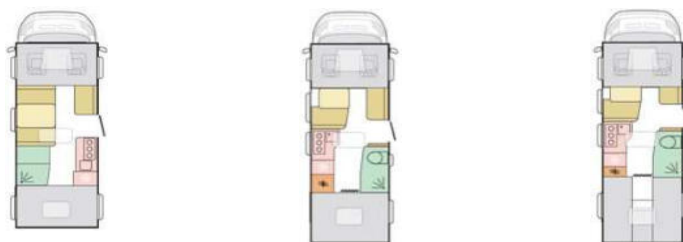

CORAL XL AXESS/PLUS (auf Fiat Ducato)

Saison 2023

MODELLE UND MOTOR-CHASSIS-KOMBINATIONEN

Modelle	Axess 600 DP	Axess 650 SP	Axess 660 SL
140 Multijet (2184ccm / 103kW) / 3500 oder 3650kg	77.499,00 €	79.699,00 €	79.499,00 €
180 Multijet (2184ccm / 131kW) / 3500 oder 3650kg (Mehrgewicht 15kg)	80.299,00 €	82.499,00 €	82.299,00 €
180 Multijet (2184ccm / 131kW) / 4400kg Maxi (Mehrgewicht 40kg)	81.899,00 €	84.099,00 €	83.899,00 €

SERIENMÄSSIGE AUSSTATTUNGEN

Polster "Arno", Chassis Fiat Ducato mit Tiefrahmen, Airbag Fahrer+Beifahrer, ABS, ASR, ESP, EBD, HBA, LAC, MSR, Hillholder, Traction+, Tagfahrlicht, LED-Rücklicht, Klimaanlage FH, Außenspiegel elek. verstell- und beheizbar, Fensterheber FH elek., Funk-Zentralverriegelung FH, Tempomat, höhenverstellbare Komfort-FH-Sitze mit Armlehnen im Wohnraumdesign, Abgasnorm Euro 6d-ISC-FCM, ECO-PACK (Stopp-Start + Lichtmaschine intelligent, ab Motor "140"), Getriebe manuell (6+R), 16"-Räder (ab Motor "140"), Reifen-Reparatur-Set, Frontstoßfänger lackiert in FH-Farbe, AGM-Wohnraumbatterie 100Ah, Ladestation 230V / 12V in Garage, Sicherheits-Gasregler MonoControl CS, Dunstabzug, Abdeckung Kocher + Spüle, Abtropfschale, Cassetten-Toilette mit elektrischer Spülung

Zusätzlich nur bei Plus: Rückfahrwarner, Wohnraumfenster mit Rahmen

AUSSTATTUNGEN

Maximal zulässige Gesamtmasse (kg)	3500 / 3650 / 4400	3500 / 3650 / 4400	3500 / 3650 / 4400
Masse im fahrbereiten Zustand (kg) *	3070 / 3070 / 3110	3070 / 3070 / 3110	3150 / 3150 / 3190
Maximale Zuladung (kg) *	430 / 580 / 1290	430 / 580 / 1290	350 / 500 / 1210
Maximale Anhängelast (kg)	2000 / 1950 / 1750	2000 / 1950 / 1750	2000 / 1950 / 1750
Eingetragene Sitzplätze inkl. Fahrer (bei Grundausstattung)	5 / 6 / 6	4 / 5 / 5	4 / 5 / 5
Außenlänge / -breite / -höhe (cm)	699 / 230 / 309	729 / 230 / 309	739 / 230 / 309
Durchfahrtsbreite (inkl. ASP.) / Radstand (cm)	279 / 404	279 / 404	279 / 404
Innenhöhe (cm)	229-204	229-204	229-204
Wandstärke Dach / Wände / Boden (mm)	31 / 31 / 41	31 / 31 / 41	31 / 31 / 41
Außenhaut Dach / Wände / Boden	GfK / GfK / GfK	GfK / GfK / GfK	GfK / GfK / GfK
Außenfarbe	Weiß	Weiß	Weiß
Möbeldekor	Naturale	Naturale	Naturale
Schlafplätze	6	5	5+1
Bettenmaße Alkoven (cm)	200-180x140	200-180x140	200-180x140
Bettenmaße Dinette (cm)	205x120-110	205x110-70	205x105-55
Bettenmaße Heck (cm)	205x140	210x140	200x80, 190x80, 150x40
3- / 2-Punkt-Gurte / Isofix Kindersitzbefest. Rückbank	4 / 2 / O	4 / 1 / O	4 / 1 / O
Diesel-Tank (l) / AdBlue-Tank (l)	90 / 19	90 / 19	90 / 19
Frischwassertank Fahr- / Wohnstellung (l)	20** / 100	20** / 115	20** / 115
Abwassertank (l) / isoliert und beheizbar	85 / P	85 / P	85 / P
Kapazität Gaskasten (kg)	2x 11	2x 11	2x 11
Absorber-Kühlschrank (l)	140	140	140
Gas-Kocher (Flammen)	3	3	3
Gas-Heizung	Combi 4 CP Plus	Combi 4 CP Plus	Combi 4 CP Plus
Dachhaube Wohn- / Schlafräum (cm)	70x50 / 40x40	70x50 / 40x40	70x50 / 40x40
Außenstauklappe links / rechts (cm)	74x110 / 74x110	74x110 / 74x110	74x120 / 74x120