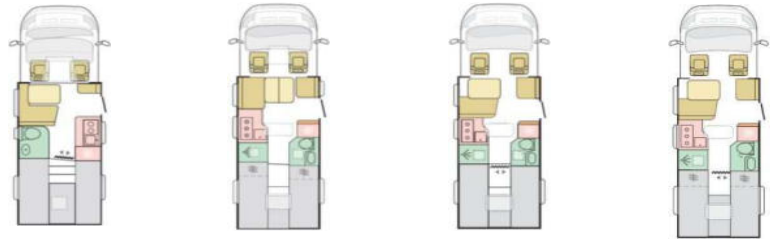

Saison 2023

Sparen Sie bis zu 8.926 Euro

MODELLE UND MOTOR-CHASSIS-KOMBINATIONEN

Modelle	ALL-IN 600 SL	ALL-IN 650 DL	ALL-IN 650 SL	ALL-IN 670 SL
BlueHDi 140 (2179ccm / 103kW) / 3500 oder 3650kg	72.999,00 €	74.599,00 €	73.999,00 €	74.899,00 €
BlueHDi 165 (2179ccm / 122kW) / 3500 oder 3650kg	74.999,00 €	76.599,00 €	75.999,00 €	76.899,00 €
BlueHDi 165 (2179ccm / 122kW) / 4005kg Heavy (Mehrgewicht 25kg)	76.199,00 €	77.799,00 €	77.199,00 €	78.099,00 €

SERIENMÄSSIGE AUSSTATTUNGEN

Polster "Arno", Chassis Citroen Jumper mit Tiefrahmen, Airbag Fahrer+Beifahrer, Isofix-Kindersitz-Befestigung Rückbank (1 Stück, nicht bei 650DL), ABS, ASR, ESP, EBD, HBA, LAC, MSR, Hillholder, Traction+, Tagfahrlicht, Nebel-Scheinwerfer, LED-Rücklicht, Klimaanlage FH, Außenspiegel elek. verstell- und beheizbar, Fensterheber FH elek., Funk-Zentralverriegelung FH, Tempomat, Lenkrad in Lederoptik, dreh- und höhenverstellbare Komfort-FH-Sitze mit Armlehnen im Wohnraumdesign, Abgasnorm Euro 6-2, Stopp-Start-System, Getriebe manuell (6+R), 16"-Räder, Reifen-Reparatur-Set, Kurbelstützen hinten, Frontstoßfänger lackiert in FH-Farbe, falt-Verdunkelung Fahrerhaus, Wohnraumbür mit Fliegenschutz + Fenster + ZV, Panorama-Dachhaube Front, Sonnenschutz-Markise, AGM-Wohnraumbatterie 100Ah, Ladebooster, Ladestation 230V / 12V in Garage, TFT-Halterung, Sicherheits-Gasregler MonoControl CS, Gasfilter, Dunstabzug, Abdeckung Kocher + Spüle, Abtropfschale, Cassetten-Toilette mit elektrischer Spülung

AUSSTATTUNGEN