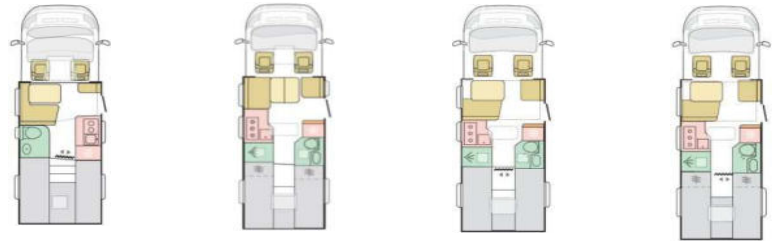

Saison 2023

Sparen Sie bis zu 8.926 Euro

MODELLE UND MOTOR-CHASSIS-KOMBINATIONEN

Modelle	ALL-IN 600 SL	ALL-IN 650 DL	ALL-IN 650 SL	ALL-IN 670 SL
BlueHDi 140 (2179ccm / 103kW) / 3500 oder 3650kg	74.799,00 €	75.799,00 €	75.199,00 €	75.999,00 €
BlueHDi 165 (2179ccm / 122kW) / 3500 oder 3650kg	76.799,00 €	77.799,00 €	77.199,00 €	77.999,00 €
BlueHDi 165 (2179ccm / 122kW) / 4005kg Heavy (Mehrgewicht 25kg)	77.999,00 €	78.999,00 €	78.399,00 €	79.199,00 €

SERIENMÄSSIGE AUSSTATTUNGEN

Polster "Arno", Chassis Citroen Jumper mit Tiefrahmen, Airbag Fahrer+Beifahrer, Isofix-Kindersitz-Befestigung Rückbank (1 Stück, nicht bei 650DL), ABS, ASR, ESP, EBD, HBA, LAC, MSR, Hillholder, Traction+, Tagfahrlicht, Nebel-Scheinwerfer, LED-Rücklicht, Klimaanlage FH, Außenspiegel elek. verstell- und beheizbar, Fensterheber FH elek., Funk-Zentralverriegelung FH, Tempomat, Lenkrad in Lederoptik, dreh- und höhenverstellbare Komfort-FH-Sitze mit Armlehnen im Wohnraumdesign, Abgasnorm Euro 6-2, Stopp-Start-System, Getriebe manuell (6+R), 16"-Räder, Reifen-Reparatur-Set, Kurbelstützen hinten, Frontstoßfänger lackiert in FH-Farbe, falt-Verdunkelung Fahrerhaus, Wohnraumbür mit Fliegenschutz + Fenster + ZV, Panorama-Dachhaube Front, Sonnenschutz-Markise, AGM-Wohnraumbatterie 100Ah, Ladebooster, Ladestation 230V / 12V in Garage, TFT-Halterung, Sicherheits-Gasregler MonoControl CS, Gasfilter, Dunstabzug, Abdeckung Kocher + Spüle, Abtropfschale, Cassetten-Toilette mit elektrischer Spülung, Hubbett über Dinette

AUSSTATTUNGEN