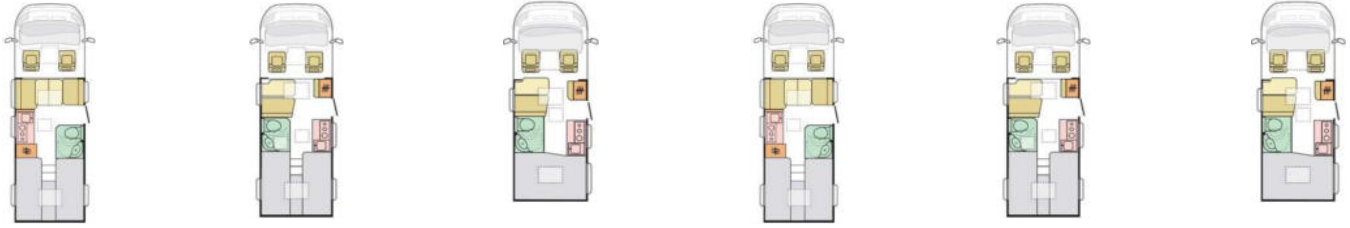

Plus DL

Plus SL

Plus SP

Supreme DL

Supreme SL

Supreme SP

77.399,00 €
83.799,00 €

76.499,00 €
82.899,00 €

75.399,00 €
--

80.999,00 €
87.399,00 €

79.999,00 €
86.399,00 €

78.799,00 €
--

Polster "Arno", Chassis Fiat Ducato mit Tiefrahmen, Airbag Fahrer+Beifahrer, ABS, ASR, ESP, EBD, HBA, LAC, MSR, Hillholder, Traction+, Tagfahrlicht, LED-Rücklicht, Klimaanlage FH, Außenspiegel elek. verstell- und beheizbar, Fensterheber FH elek., Funk-Zentralverriegelung FH, Tempomat, dreh- und höhenverstellbare Komfort-FH-Sitze mit Armlehnen im Wohnraumdesign, Abgasnorm Euro 6d-ISC-FCM, ECO-PACK (Stopp-Start + Lichtmaschine intelligent, ab Motor "140"), Getriebe manuell (6+R), 16"-Räder (ab Motor "140"), Reifen-Reparatur-Set, Frontstoßfänger lackiert in FH-Farbe, AGM-Wohnraumbatterie 100Ah, Ladestation 230V / 12V in Garage, Sicherheits-Gasregler MonoControl CS, Dunstabzug, Abdeckung Kocher + Spüle, Abtropfschale, Schwenkbad, Cassetten-Toilette mit elektrischer Spülung

Zusätzlich nur bei Supreme: Rückfahrwarner (auch bei Plus), Nebel-Scheinwerfer, Lenkrad in Lederoptik, Leichtmetall-Felgen, Kühlergrill schwarz, Kurbelstützen hinten, Fold-Verdunkelung Fahrerhaus, Wohnraumtür mit Fliegenschutz + Fenster + ZV, Wohnraumfenster mit Rahmen (auch bei Plus), Ladebooster, TFT-Halterung, Gasfilter

3500 / 3650	3500 / 3650	3500 / 3650	3500 / 3650	3500 / 3650	3500 / 3650
2880 / 2880	2870 / 2870	2730 / 2730	2900 / 2900	2890 / 2890	2750 / 2750
620 / 770	630 / 780	770 / 920	600 / 750	610 / 760	750 / 900
2000 / 1950	2000 / 1950	2000 / 1950	2000 / 1950	2000 / 1950	2000 / 1950
4	4	4	4	4	4
699 / 212 / 278	679 / 212 / 278	599 / 212 / 278	699 / 212 / 278	679 / 212 / 278	599 / 212 / 278
249 / 380	249 / 380	249 / 345	249 / 380	249 / 380	249 / 345
198	198	198	198	198	198
31 / 31 / 41	31 / 31 / 41	31 / 31 / 41	31 / 31 / 41	31 / 31 / 41	31 / 31 / 41
GfK / GfK / GfK	GfK / GfK / GfK	GfK / GfK / GfK	GfK / Alu / GfK	GfK / Alu / GfK	GfK / Alu / GfK
Weiß	Weiß	Weiß	Silber-Grau	Silber-Grau	Silber-Grau
Sandy White	Sandy White	Sandy White	Sandy White	Sandy White	Sandy White
3	2+1	2+1	3	2+1	2+1
190x90-80	165x90-50	165x90-50	190x90-80	165x90-50	165x90-50
195x80, 195x75-65	200x85, 200x80-65	198x140-125	195x80, 195x75-65	200x85, 200x80-65	198x140-125
3 / 1 / --	4 / -- / O	4 / -- / O	3 / 1 / --	4 / -- / O	4 / -- / O
90 / 19	90 / 19	90 / 19	90 / 19	90 / 19	90 / 19
140	140	100	140	140	100
85 / X	85 / X	85 / X	85 / X	85 / X	85 / X
2x 11	2x 11	2x 11	2x 11	2x 11	2x 11
84 (148 optional)	83	70	84 (148 optional)	83	70
3	3	3	3	3	3
Combi 6 CP Plus	Combi 6 CP Plus	Combi 6 CP Plus	Combi 6 CP Plus	Combi 6 CP Plus	Combi 6 CP Plus
70x50 / 70x50	70x50 / 70x50	70x50 / 70x50	70x50 / 70x50	70x50 / 70x50	70x50 / 70x50
80x105 / 80x105	58x105 / 80x105	29x63 / 58x105	80x105 / 80x105	58x105 / 80x105	29x63 / 58x105