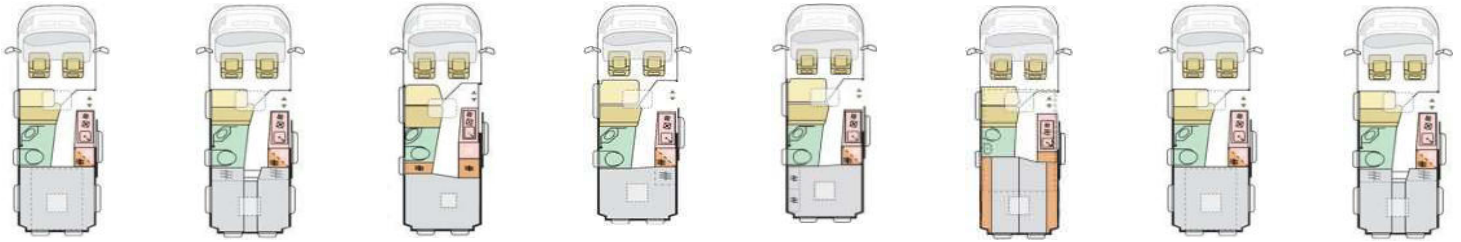

Twin Supreme 640 SGX	Twin Supreme 640 SLB	Twin Supreme 640 SPB Family	Twin Sports 600 SPB	Twin Sports 600 SX	Twin Sports 640 SG	Twin Sports 640 SGX	Twin Sports 640 SLB
64.999,00 €	63.699,00 €	62.499,00 €	67.199,00 €	68.699,00 €	69.099,00 €	70.499,00 €	69.099,00 €
66.899,00 €	65.599,00 €	64.399,00 €	69.099,00 €	70.599,00 €	70.999,00 €	72.399,00 €	70.999,00 €
67.399,00 €	66.099,00 €	64.899,00 €	69.599,00 €	71.099,00 €	71.499,00 €	72.899,00 €	71.499,00 €

Twin Supreme 640 SGX	Twin Supreme 640 SLB	Twin Supreme 640 SPB Family	Twin Sports 600 SPB	Twin Supreme 600 SX	Twin Sports 640 SG	Twin Sports 640 SGX	Twin Sports 640 SLB
67.699,00 €	66.399,00 €	65.199,00 €	68.999,00 €	70.499,00 €	71.799,00 €	73.199,00 €	71.799,00 €
70.299,00 €	68.999,00 €	67.799,00 €	71.599,00 €	73.099,00 €	74.399,00 €	75.799,00 €	74.399,00 €
70.699,00 €	69.399,00 €	68.199,00 €	71.999,00 €	73.499,00 €	74.799,00 €	76.199,00 €	74.799,00 €
71.199,00 €	69.899,00 €	68.699,00 €	--	--	75.299,00 €	76.699,00 €	75.299,00 €

3500 / 4250	3500 / 4250	3500 / 4250	3500	3500	3500 / 4250	3500 / 4250	3500 / 4250
3020 / 3070	3020 / 3070	3050 / 3100	3050	3100	3150 / 3200	3150 / 3200	3150 / 3200
480 / 1180	480 / 1180	450 / 1150	450	400	350 / 1050	350 / 1050	350 / 1050
2500 / 3000	2500 / 3000	2500 / 3000	2500 / 3000	2500 / 3000	2500 / 3000	2500 / 3000	2500 / 3000
4 / O	4 / O	4 / O	4 / O	4 / O	4 / O	4 / O	4 / O
636 / 205 / 259	636 / 205 / 259	636 / 205 / 259	599 / 205 / 274	599 / 205 / 274	636 / 205 / 274	636 / 205 / 274	636 / 205 / 274
249 / 404	249 / 404	249 / 404	249 / 404	249 / 404	249 / 404	249 / 404	249 / 404
190	190	190	190	190	190	190	190
Weiß	Weiß	Weiß	Weiß	Weiß	Weiß	Weiß	Weiß
Onyx	Onyx	Onyx	Onyx	Onyx	Onyx	Onyx	Onyx
2 (+1 optional)	2 (+1 optional)	4 (+1 optional)	4	4	4	4	4
160x55	160x55	160x55	--	--	--	--	--
180x100-50	180x100-50	180x100-50	--	--	--	--	--
195x180-170	192x80-63	195x140	195x155-140	195x145	190x80	195x180-170	192x80-63
(190-175x130)	180x80-63	175x130	--	--	205x80	(190-175x130)	180x80-63
--	--	--	200x120	200x120	200x120	200x120	200x120
90 / 19	90 / 19	90 / 19	90 / 19	90 / 19	90 / 19	90 / 19	90 / 19
20** / 100	20** / 100	20** / 100	20** / 100	20** / 100	20** / 100	20** / 100	20** / 100
70 / P	70 / P	70 / P	70 / P	70 / P	70 / P	70 / P	70 / P
2x 11	2x 11	1x 11	2x 11	1x 5	2x 11	2x 11	2x 11
84 / 138	84 / 138	84 / 138	84 / 138	84 / 138	84 / 138	84 / 138	84 / 138
2	2	2	2	2	2	2	2
AirTop	Combi 4 CP plus	Combi 4D CP plus	Combi 4 CP plus	Combi 4D CP plus	AirTop	AirTop	Combi 4 CP plus

Bitte beachten Sie die Fußnoten auf der Rückseite.