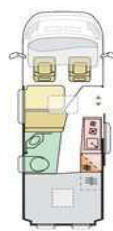

**Twin ALL-IN
540 SP**

**Twin ALL-IN
600 SP**

**Twin ALL-IN
600 SP Family**

**Twin ALL-IN
640 SL**

**Twin Plus
600 SPB**

**Twin Plus
640 SGX**

**Twin Plus
640 SLB**

--	--	--	--	56.699,00 €	--	--
54.899,00 €	56.199,00 €	57.399,00 €	--	--	--	--
56.199,00 €	57.499,00 €	58.699,00 €	59.399,00 €	58.699,00 €	62.799,00 €	60.799,00 €
58.099,00 €	59.399,00 €	60.599,00 €	61.299,00 €	60.599,00 €	64.699,00 €	62.699,00 €
--	59.899,00 €	61.099,00 €	61.799,00 €	61.099,00 €	65.199,00 €	63.199,00 €

**Twin Axess
540 SP**

**Twin Axess
600 SP**

**Twin Axess
600 SP Family**

**Twin Axess
640 SL**

**Twin Plus
600 SPB**

**Twin Plus
640 SGX**

**Twin Plus
640 SLB**

57.199,00 €	57.699,00 €	58.999,00 €	--	59.599,00 €	--	--
58.799,00 €	59.299,00 €	60.599,00 €	61.299,00 €	61.199,00 €	65.699,00 €	63.799,00 €
--	61.899,00 €	63.199,00 €	63.899,00 €	63.799,00 €	68.299,00 €	66.399,00 €
--	61.999,00 €	63.299,00 €	63.999,00 €	63.899,00 €	68.399,00 €	66.499,00 €

3300 / 3500	3300 / 3500	3300 / 3500	3500	3300 / 3500	3500	3500
2750 / 2765	2880 / 2895	2890 / 2905	2980	2880 / 2895	2990	2980
550 / 735	420 / 605	410 / 595	520	420 / 605	510	520
2500 / --	2500 / 3000	2500 / 3000	2500 / 3000	2500 / 3000	2500 / 3000	2500 / 3000
4 / O	4 / O	4 / O	4 / O	4 / O	4 / O	4 / O
541 / 205 / 259	599 / 205 / 259	599 / 205 / 259	636 / 205 / 259	599 / 205 / 259	636 / 205 / 259	636 / 205 / 259
249 / 345	249 / 404	249 / 404	249 / 404	249 / 404	249 / 404	249 / 404
190	190	190	190	190	190	190
Weiß	Weiß	Weiß	Weiß	Weiß	Weiß	Weiß
Sandy Brown	Sandy Brown	Sandy Brown	Sandy Brown	Sandy White	Sandy White	Sandy White
2	2 (+1 optional)	4 (+1 optional)	2 (+1 optional)	2 (+1 optional)	2 (+1 optional)	2 (+1 optional)
--	160x55	160x55	160x55	160x55	160x55	160x55
--	180x100-50	180x100-50	180x100-50	180x100-50	180x100-50	180x100-50
195x145-115	195x145-140	195x145-140	195x80-60	195x155-140	195x180-170	192x80-63
--	--	175x130	180x80	--	(190-175x130)	180x80-63
90 / 19	90 / 19	90 / 19	90 / 19	90 / 19	90 / 19	90 / 19
20** / 100	20** / 100	20** / 100	20** / 100	20** / 100	20** / 100	20** / 100
70 / P	70 / P	70 / P	70 / P	70 / P	70 / P	70 / P
2x 11	2x 11	2x 5	2x 11	2x 11	2x 11	2x 11
84 / --	84 / --	84 / --	84 / --	84 / 138	84 / 138	84 / 138
2	2	2	2	2	2	2
Combi4 CP plus	Combi4 CP plus	AirTop	Combi4 CP plus	Combi4 CP plus	AirTop	Combi4 CP plus

Bitte beachten Sie die Fußnoten auf der Rückseite.