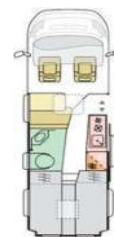

**Twin ALL-IN
540 SP**

**Twin ALL-IN
600 SP**

**Twin ALL-IN
600 SP Family**

**Twin ALL-IN
640 SL**

**Twin Plus
600 SPB**

**Twin Plus
640 SGX**

**Twin Plus
640 SLB**

--	--	--	--	56.699,00 €	--	--
54.899,00 €	56.199,00 €	57.399,00 €	--	--	--	--
56.199,00 €	57.499,00 €	58.699,00 €	59.399,00 €	58.699,00 €	62.799,00 €	60.799,00 €
58.099,00 €	59.399,00 €	60.599,00 €	61.299,00 €	60.599,00 €	64.699,00 €	62.699,00 €
--	59.899,00 €	61.099,00 €	61.799,00 €	61.099,00 €	65.199,00 €	63.199,00 €

**Twin Axess
540 SP**

**Twin Axess
600 SP**

**Twin Axess
600 SP Family**

**Twin Axess
640 SL**

**Twin Plus
600 SPB**

**Twin Plus
640 SGX**

**Twin Plus
640 SLB**

57.199,00 €	57.699,00 €	58.999,00 €	--	59.599,00 €	--	--
58.799,00 €	59.299,00 €	60.599,00 €	61.299,00 €	61.199,00 €	65.699,00 €	63.799,00 €
--	61.899,00 €	63.199,00 €	63.899,00 €	63.799,00 €	68.299,00 €	66.399,00 €
--	61.999,00 €	63.299,00 €	63.999,00 €	63.899,00 €	68.399,00 €	66.499,00 €

3300 / 3500	3300 / 3500	3300 / 3500	3500	3300 / 3500	3500	3500
2750 / 2765	2880 / 2895	2890 / 2905	2980	2880 / 2895	2990	2980
550 / 735	420 / 605	410 / 595	520	420 / 605	510	520
2500 / --	2500 / 3000	2500 / 3000	2500 / 3000	2500 / 3000	2500 / 3000	2500 / 3000
4 / O	4 / O	4 / O	4 / O	4 / O	4 / O	4 / O
541 / 205 / 259	599 / 205 / 259	599 / 205 / 259	636 / 205 / 259	599 / 205 / 259	636 / 205 / 259	636 / 205 / 259
249 / 345	249 / 404	249 / 404	249 / 404	249 / 404	249 / 404	249 / 404
190	190	190	190	190	190	190
Weiß	Weiß	Weiß	Weiß	Weiß	Weiß	Weiß
Sandy Brown	Sandy Brown	Sandy Brown	Sandy Brown	Sandy White	Sandy White	Sandy White
2	2 (+1 optional)	4 (+1 optional)	2 (+1 optional)	2 (+1 optional)	2 (+1 optional)	2 (+1 optional)
--	160x55	160x55	160x55	160x55	160x55	160x55
--	180x100-50	180x100-50	180x100-50	180x100-50	180x100-50	180x100-50
195x145-115	195x145-140	195x145-140	195x80-60	195x155-140	195x180-170	192x80-63
--	--	175x130	180x80	--	(190-175x130)	180x80-63
90 / 19	90 / 19	90 / 19	90 / 19	90 / 19	90 / 19	90 / 19
20** / 100	20** / 100	20** / 100	20** / 100	20** / 100	20** / 100	20** / 100
70 / P	70 / P	70 / P	70 / P	70 / P	70 / P	70 / P
2x 11	2x 11	2x 5	2x 11	2x 11	2x 11	2x 11
84 / --	84 / --	84 / --	84 / --	84 / 138	84 / 138	84 / 138
2	2	2	2	2	2	2
Combi4 CP plus	Combi4 CP plus	AirTop	Combi4 CP plus	Combi4 CP plus	AirTop	Combi4 CP plus

Bitte beachten Sie die Fußnoten auf der Rückseite.