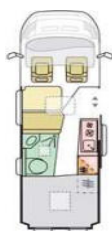

**Twin ALL-IN
540 SP**

**Twin ALL-IN
600 SP**

**Twin ALL-IN
600 SP Family**

**Twin ALL-IN
640 SL**

**Twin Plus
600 SPB**

**Twin Plus
640 SGX**

**Twin Plus
640 SLB**

--	--	--	--	56.699,00 €	--	--
54.899,00 €	56.199,00 €	57.399,00 €	--	--	--	--
56.199,00 €	57.499,00 €	58.699,00 €	59.399,00 €	58.699,00 €	62.799,00 €	60.799,00 €
58.099,00 €	59.399,00 €	60.599,00 €	61.299,00 €	60.599,00 €	64.699,00 €	62.699,00 €
--	59.899,00 €	61.099,00 €	61.799,00 €	61.099,00 €	65.199,00 €	63.199,00 €

**Twin Axess
540 SP**

**Twin Axess
600 SP**

**Twin Axess
600 SP Family**

**Twin Axess
640 SL**

**Twin Plus
600 SPB**

**Twin Plus
640 SGX**

**Twin Plus
640 SLB**

57.199,00 €	57.699,00 €	58.999,00 €	--	59.599,00 €	--	--
58.799,00 €	59.299,00 €	60.599,00 €	61.299,00 €	61.199,00 €	65.699,00 €	63.799,00 €
--	61.899,00 €	63.199,00 €	63.899,00 €	63.799,00 €	68.299,00 €	66.399,00 €
--	61.999,00 €	63.299,00 €	63.999,00 €	63.899,00 €	68.399,00 €	66.499,00 €

3300 / 3500	3300 / 3500	3300 / 3500	3500	3300 / 3500	3500	3500
2750 / 2765	2880 / 2895	2890 / 2905	2980	2880 / 2895	2990	2980
550 / 735	420 / 605	410 / 595	520	420 / 605	510	520
2500 / --	2500 / 3000	2500 / 3000	2500 / 3000	2500 / 3000	2500 / 3000	2500 / 3000
4 / O	4 / O	4 / O	4 / O	4 / O	4 / O	4 / O
541 / 205 / 259	599 / 205 / 259	599 / 205 / 259	636 / 205 / 259	599 / 205 / 259	636 / 205 / 259	636 / 205 / 259
249 / 345	249 / 404	249 / 404	249 / 404	249 / 404	249 / 404	249 / 404
190	190	190	190	190	190	190
Weiß	Weiß	Weiß	Weiß	Weiß	Weiß	Weiß
Sandy Brown	Sandy Brown	Sandy Brown	Sandy Brown	Sandy White	Sandy White	Sandy White
2	2 (+1 optional)	4 (+1 optional)	2 (+1 optional)	2 (+1 optional)	2 (+1 optional)	2 (+1 optional)
--	160x55	160x55	160x55	160x55	160x55	160x55
--	180x100-50	180x100-50	180x100-50	180x100-50	180x100-50	180x100-50
195x145-115	195x145-140	195x145-140	195x80-60	195x155-140	195x180-170	192x80-63
--	--	175x130	180x80	--	(190-175x130)	180x80-63
90 / 19	90 / 19	90 / 19	90 / 19	90 / 19	90 / 19	90 / 19
20** / 100	20** / 100	20** / 100	20** / 100	20** / 100	20** / 100	20** / 100
70 / P	70 / P	70 / P	70 / P	70 / P	70 / P	70 / P
2x 11	2x 11	2x 5	2x 11	2x 11	2x 11	2x 11
84 / --	84 / --	84 / --	84 / --	84 / 138	84 / 138	84 / 138
2	2	2	2	2	2	2
Combi4 CP plus	Combi4 CP plus	AirTop	Combi4 CP plus	Combi4 CP plus	AirTop	Combi4 CP plus

Bitte beachten Sie die Fußnoten auf der Rückseite.