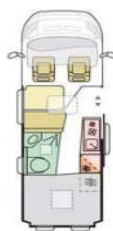

**Twin ALL-IN
540 SP**

**Twin ALL-IN
600 SP**

**Twin ALL-IN
600 SP Family**

**Twin ALL-IN
640 SL**

**Twin Plus
600 SPB**

**Twin Plus
640 SGX**

**Twin Plus
640 SLB**

--	--	--	--	56.699,00 €	--	--
54.899,00 €	56.199,00 €	57.399,00 €	--	--	--	--
56.199,00 €	57.499,00 €	58.699,00 €	59.399,00 €	58.699,00 €	62.799,00 €	60.799,00 €
58.099,00 €	59.399,00 €	60.599,00 €	61.299,00 €	60.599,00 €	64.699,00 €	62.699,00 €
--	59.899,00 €	61.099,00 €	61.799,00 €	61.099,00 €	65.199,00 €	63.199,00 €

**Twin Axess
540 SP**

**Twin Axess
600 SP**

**Twin Axess
600 SP Family**

**Twin Axess
640 SL**

**Twin Plus
600 SPB**

**Twin Plus
640 SGX**

**Twin Plus
640 SLB**

57.199,00 €	57.699,00 €	58.999,00 €	--	59.599,00 €	--	--
58.799,00 €	59.299,00 €	60.599,00 €	61.299,00 €	61.199,00 €	65.699,00 €	63.799,00 €
--	61.899,00 €	63.199,00 €	63.899,00 €	63.799,00 €	68.299,00 €	66.399,00 €
--	61.999,00 €	63.299,00 €	63.999,00 €	63.899,00 €	68.399,00 €	66.499,00 €

3300 / 3500	3300 / 3500	3300 / 3500	3500	3300 / 3500	3500	3500
2750 / 2765	2880 / 2895	2890 / 2905	2980	2880 / 2895	2990	2980
550 / 735	420 / 605	410 / 595	520	420 / 605	510	520
2500 / --	2500 / 3000	2500 / 3000	2500 / 3000	2500 / 3000	2500 / 3000	2500 / 3000
4 / O	4 / O	4 / O	4 / O	4 / O	4 / O	4 / O
541 / 205 / 259	599 / 205 / 259	599 / 205 / 259	636 / 205 / 259	599 / 205 / 259	636 / 205 / 259	636 / 205 / 259
249 / 345	249 / 404	249 / 404	249 / 404	249 / 404	249 / 404	249 / 404
190	190	190	190	190	190	190
Weiß	Weiß	Weiß	Weiß	Weiß	Weiß	Weiß
Sandy Brown	Sandy Brown	Sandy Brown	Sandy Brown	Sandy White	Sandy White	Sandy White
2	2 (+1 optional)	4 (+1 optional)	2 (+1 optional)	2 (+1 optional)	2 (+1 optional)	2 (+1 optional)
--	160x55	160x55	160x55	160x55	160x55	160x55
--	180x100-50	180x100-50	180x100-50	180x100-50	180x100-50	180x100-50
195x145-115	195x145-140	195x145-140	195x80-60	195x155-140	195x180-170	192x80-63
--	--	175x130	180x80	--	(190-175x130)	180x80-63
90 / 19	90 / 19	90 / 19	90 / 19	90 / 19	90 / 19	90 / 19
20** / 100	20** / 100	20** / 100	20** / 100	20** / 100	20** / 100	20** / 100
70 / P	70 / P	70 / P	70 / P	70 / P	70 / P	70 / P
2x 11	2x 11	2x 5	2x 11	2x 11	2x 11	2x 11
84 / --	84 / --	84 / --	84 / --	84 / 138	84 / 138	84 / 138
2	2	2	2	2	2	2
Combi4 CP plus	Combi4 CP plus	AirTop	Combi4 CP plus	Combi4 CP plus	AirTop	Combi4 CP plus

Bitte beachten Sie die Fußnoten auf der Rückseite.