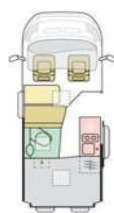

**Twin ALL-IN
540 SP**

**Twin ALL-IN
600 SP**

**Twin ALL-IN
600 SP Family**

**Twin ALL-IN
640 SL**

**Twin Plus
600 SPB**

**Twin Plus
640 SGX**

**Twin Plus
640 SLB**

--	--	--	--	56.699,00 €	--	--
54.899,00 €	56.199,00 €	57.399,00 €	--	--	--	--
56.199,00 €	57.499,00 €	58.699,00 €	59.399,00 €	58.699,00 €	62.799,00 €	60.799,00 €
58.099,00 €	59.399,00 €	60.599,00 €	61.299,00 €	60.599,00 €	64.699,00 €	62.699,00 €
--	59.899,00 €	61.099,00 €	61.799,00 €	61.099,00 €	65.199,00 €	63.199,00 €

**Twin Axess
540 SP**

**Twin Axess
600 SP**

**Twin Axess
600 SP Family**

**Twin Axess
640 SL**

**Twin Plus
600 SPB**

**Twin Plus
640 SGX**

**Twin Plus
640 SLB**

57.199,00 €	57.699,00 €	58.999,00 €	--	59.599,00 €	--	--
58.799,00 €	59.299,00 €	60.599,00 €	61.299,00 €	61.199,00 €	65.699,00 €	63.799,00 €
--	61.899,00 €	63.199,00 €	63.899,00 €	63.799,00 €	68.299,00 €	66.399,00 €
--	61.999,00 €	63.299,00 €	63.999,00 €	63.899,00 €	68.399,00 €	66.499,00 €

3300 / 3500	3300 / 3500	3300 / 3500	3500	3300 / 3500	3500	3500
2750 / 2765	2880 / 2895	2890 / 2905	2980	2880 / 2895	2990	2980
550 / 735	420 / 605	410 / 595	520	420 / 605	510	520
2500 / --	2500 / 3000	2500 / 3000	2500 / 3000	2500 / 3000	2500 / 3000	2500 / 3000
4 / O	4 / O	4 / O	4 / O	4 / O	4 / O	4 / O
541 / 205 / 259	599 / 205 / 259	599 / 205 / 259	636 / 205 / 259	599 / 205 / 259	636 / 205 / 259	636 / 205 / 259
249 / 345	249 / 404	249 / 404	249 / 404	249 / 404	249 / 404	249 / 404
190	190	190	190	190	190	190
Weiß	Weiß	Weiß	Weiß	Weiß	Weiß	Weiß
Sandy Brown	Sandy Brown	Sandy Brown	Sandy Brown	Sandy White	Sandy White	Sandy White
2	2 (+1 optional)	4 (+1 optional)	2 (+1 optional)	2 (+1 optional)	2 (+1 optional)	2 (+1 optional)
--	160x55	160x55	160x55	160x55	160x55	160x55
--	180x100-50	180x100-50	180x100-50	180x100-50	180x100-50	180x100-50
195x145-115	195x145-140	195x145-140	195x80-60	195x155-140	195x180-170	192x80-63
--	--	175x130	180x80	--	(190-175x130)	180x80-63
90 / 19	90 / 19	90 / 19	90 / 19	90 / 19	90 / 19	90 / 19
20** / 100	20** / 100	20** / 100	20** / 100	20** / 100	20** / 100	20** / 100
70 / P	70 / P	70 / P	70 / P	70 / P	70 / P	70 / P
2x 11	2x 11	2x 5	2x 11	2x 11	2x 11	2x 11
84 / --	84 / --	84 / --	84 / --	84 / 138	84 / 138	84 / 138
2	2	2	2	2	2	2
Combi4 CP plus	Combi4 CP plus	AirTop	Combi4 CP plus	Combi4 CP plus	AirTop	Combi4 CP plus

Bitte beachten Sie die Fußnoten auf der Rückseite.