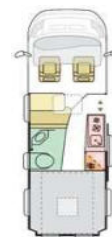

**Twin ALL-IN
540 SP**

**Twin ALL-IN
600 SP**

**Twin ALL-IN
600 SP Family**

**Twin ALL-IN
640 SL**

**Twin Plus
600 SPB**

**Twin Plus
640 SGX**

**Twin Plus
640 SLB**

--	--	--	--	56.699,00 €	--	--
54.899,00 €	56.199,00 €	57.399,00 €	--	--	--	--
56.199,00 €	57.499,00 €	58.699,00 €	59.399,00 €	58.699,00 €	62.799,00 €	60.799,00 €
58.099,00 €	59.399,00 €	60.599,00 €	61.299,00 €	60.599,00 €	64.699,00 €	62.699,00 €
--	59.899,00 €	61.099,00 €	61.799,00 €	61.099,00 €	65.199,00 €	63.199,00 €

**Twin Axess
540 SP**

**Twin Axess
600 SP**

**Twin Axess
600 SP Family**

**Twin Axess
640 SL**

**Twin Plus
600 SPB**

**Twin Plus
640 SGX**

**Twin Plus
640 SLB**

57.199,00 €	57.699,00 €	58.999,00 €	--	59.599,00 €	--	--
58.799,00 €	59.299,00 €	60.599,00 €	61.299,00 €	61.199,00 €	65.699,00 €	63.799,00 €
--	61.899,00 €	63.199,00 €	63.899,00 €	63.799,00 €	68.299,00 €	66.399,00 €
--	61.999,00 €	63.299,00 €	63.999,00 €	63.899,00 €	68.399,00 €	66.499,00 €

3300 / 3500	3300 / 3500	3300 / 3500	3500	3300 / 3500	3500	3500
2750 / 2765	2880 / 2895	2890 / 2905	2980	2880 / 2895	2990	2980
550 / 735	420 / 605	410 / 595	520	420 / 605	510	520
2500 / --	2500 / 3000	2500 / 3000	2500 / 3000	2500 / 3000	2500 / 3000	2500 / 3000
4 / O	4 / O	4 / O	4 / O	4 / O	4 / O	4 / O
541 / 205 / 259	599 / 205 / 259	599 / 205 / 259	636 / 205 / 259	599 / 205 / 259	636 / 205 / 259	636 / 205 / 259
249 / 345	249 / 404	249 / 404	249 / 404	249 / 404	249 / 404	249 / 404
190	190	190	190	190	190	190
Weiß	Weiß	Weiß	Weiß	Weiß	Weiß	Weiß
Sandy Brown	Sandy Brown	Sandy Brown	Sandy Brown	Sandy White	Sandy White	Sandy White
2	2 (+1 optional)	4 (+1 optional)	2 (+1 optional)	2 (+1 optional)	2 (+1 optional)	2 (+1 optional)
--	160x55	160x55	160x55	160x55	160x55	160x55
--	180x100-50	180x100-50	180x100-50	180x100-50	180x100-50	180x100-50
195x145-115	195x145-140	195x145-140	195x80-60	195x155-140	195x180-170	192x80-63
--	--	175x130	180x80	--	(190-175x130)	180x80-63
90 / 19	90 / 19	90 / 19	90 / 19	90 / 19	90 / 19	90 / 19
20** / 100	20** / 100	20** / 100	20** / 100	20** / 100	20** / 100	20** / 100
70 / P	70 / P	70 / P	70 / P	70 / P	70 / P	70 / P
2x 11	2x 11	2x 5	2x 11	2x 11	2x 11	2x 11
84 / --	84 / --	84 / --	84 / --	84 / 138	84 / 138	84 / 138
2	2	2	2	2	2	2
Combi4 CP plus	Combi4 CP plus	AirTop	Combi4 CP plus	Combi4 CP plus	AirTop	Combi4 CP plus

Bitte beachten Sie die Fußnoten auf der Rückseite.