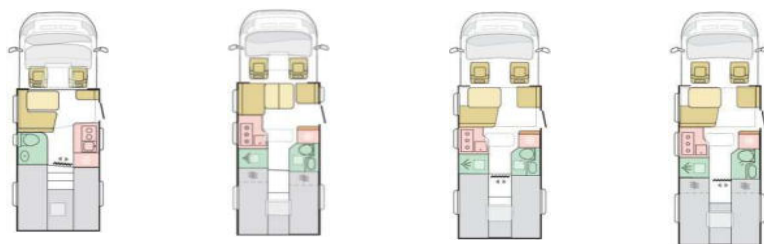

MATRIX AXESS/PLUS/SUPREME (auf Fiat Ducato)

Saison 2023

MODELLE UND MOTOR-CHASSIS-KOMBINATIONEN

Modelle	Axess 600 SL	Axess 650 DL	Axess 650 SL	Axess 670 SL
140 Multijet (2184ccm / 103kW) / 3500 oder 3650kg	78.299,00 €	79.399,00 €	78.699,00 €	79.599,00 €
180 Multijet (2184ccm / 131kW) / 3500 oder 3650kg (Mehrgewicht 15kg)	81.099,00 €	82.199,00 €	81.499,00 €	82.399,00 €
180 Multijet (2184ccm / 131kW) / 4400kg Maxi (Mehrgewicht 40-55kg)	82.699,00 €	83.799,00 €	83.099,00 €	83.999,00 €

SERIENMÄSSIGE AUSSTATTUNGEN

Polster "Arno", Chassis Fiat Ducato mit Tiefrahmen, Airbag Fahrer+Beifahrer, ABS, ASR, ESP, EBD, HBA, LAC, MSR, Hillholder, Traction+, Tagfahrlicht, LED-Rücklicht, Klimaanlage FH, Außenspiegel elek. verstell- und beheizbar, Fensterheber FH elek., Funk-Zentralverriegelung FH, Tempomat, dreh- und höhenverstellbare Komfort-FH-Sitze mit Armlehnen im Wohnraumdesign, Abgasnorm Euro 6d-ISC-FCM, ECO-PACK (Stopp-Start + Lichtmaschine intelligent, ab Motor "140"), Getriebe manuell (6+R), 16"-Räder (ab Motor "140"), Reifen-Reparatur-Set, Frontstoßfänger lackiert in FH-Farbe, Funktions-Doppelnboden, AGM-Wohnraumbatterie 100Ah, Ladestation 230V / 12V in Garage, Sicherheits-Gasregler MonoControl CS, Dunstabzug, Abdeckung Kocher + Spüle (außer Matrix Axess 600 SL), Abtropfschale, Cassetten-Toilette mit elektrischer Spülung, Hubbett über Dinette

Zusätzlich nur bei Supreme: Rückfahrwarner (auch bei Plus), Nebel-Scheinwerfer, Lenkrad in Lederoptik, Leichtmetall-Felgen, Kühlergrill schwarz, Kurbelstützen hinten, Fold-Verdunkelung Fahrerhaus, Wohnraumbür mit Fliegenschutz + Fenster + ZV, Wohnraumfenster mit Rahmen (auch bei Plus), Ladebooster, TFT-Halterung, Gasfilter, Warmwasser-Fußbodenheizung

AUSSTATTUNGEN