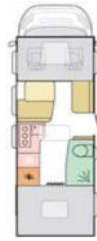

Plus 600 DP

Plus 650 SP

Plus 660 SL

82.199,00 €

84.999,00 €

86.599,00 €

83.399,00 €

86.199,00 €

87.799,00 €

83.399,00 €

86.199,00 €

87.799,00 €

Polster "Arno", Chassis Fiat Ducato mit Tiefrahmen, Airbag Fahrer+Beifahrer, ABS, ASR, ESP, EBD, HBA, LAC, MSR, Hillholder, Traction+, Tagfahrlicht, LED-Rücklicht, Klimaanlage FH, Außenspiegel elek. verstell- und beheizbar, Fensterheber FH elek., Funk-Zentralverriegelung FH, Tempomat, höhenverstellbare Komfort-FH-Sitze mit Armlehnen im Wohnraumdesign, Abgasnorm Euro 6d-ISC-FCM, ECO-PACK (Stopp-Start + Lichtmaschine intelligent, ab Motor "140"), Getriebe manuell (6+R), 16"-Räder (ab Motor "140"), Reifen-Reparatur-Set, Frontstoßfänger lackiert in FH-Farbe, AGM-Wohnraumbatterie 100Ah, Ladestation 230V / 12V in Garage, Sicherheits-Gasregler MonoControl CS, Dunstabzug, Abdeckung Kocher + Spüle, Abtropfschale, Cassetten-Toilette mit elektrischer Spülung

Zusätzlich nur bei Plus: Rückfahrwarner, Wohnraumfenster mit Rahmen

3500 / 3650 / 4400
3080 / 3080 / 3120
420 / 570 / 1280
2000 / 1950 / 1750
5 / 6 / 6

699 / 230 / 309
279 / 404
229-204
31 / 31 / 41
GfK / GfK / GfK

Weiß
Alpine White
6
200-180x140
205x120-110
205x130

4 / 2 / O
90 / 19
20** / 100
85 / X
2x 11
140
3

Combi 6 CP Plus
70x50 / 40x40
74x110 / 74x110

3500 / 3650 / 4400
3090 / 3090 / 3130
410 / 560 / 1270
2000 / 1950 / 1750
4 / 5 / 5

729 / 230 / 309
279 / 404
229-204
31 / 31 / 41
GfK / GfK / GfK

Weiß
Alpine White
5
200-180x140
205x110-70
210x140

4 / 1 / O
90 / 19
20** / 115
85 / X
2x 11
140
3

Combi 6 CP Plus
70x50 / 40x40
74x110 / 74x110

3500 / 3650 / 4400
3160 / 3160 / 3200
340 / 490 / 1200
2000 / 1950 / 1750
4 / 5 / 5

739 / 230 / 309
279 / 404
229-204
31 / 31 / 41
GfK / GfK / GfK

Weiß
Alpine White
5+1
200-180x140
205x110-70
200x80, 190x80, 150x40

4 / 1 / O
90 / 19
20** / 115
85 / X
2x 11
140
3

Combi 6 CP Plus
70x50 / 70x50
74x120 / 74x120