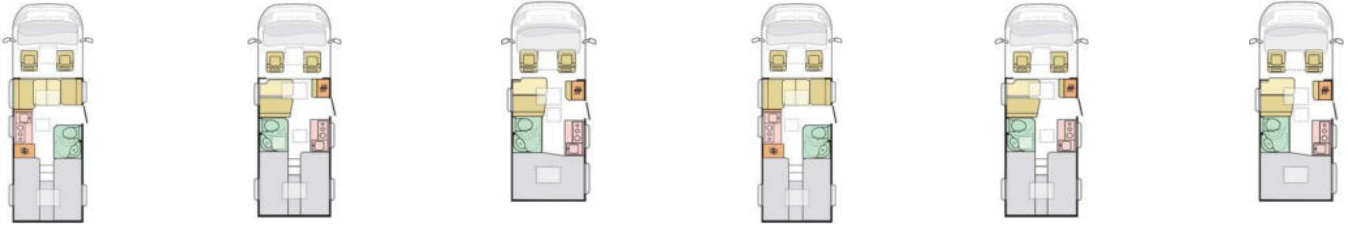

Plus DL

Plus SL

Plus SP

Supreme DL

Supreme SL

Supreme SP

77.399,00 €
83.799,00 €

76.499,00 €
82.899,00 €

75.399,00 €
--

80.999,00 €
87.399,00 €

79.999,00 €
86.399,00 €

78.799,00 €
--

Polster "Arno", Chassis Fiat Ducato mit Tiefrahmen, Airbag Fahrer+Beifahrer, ABS, ASR, ESP, EBD, HBA, LAC, MSR, Hillholder, Traction+, Tagfahrlicht, LED-Rücklicht, Klimaanlage FH, Außenspiegel elek. verstell- und beheizbar, Fensterheber FH elek., Funk-Zentralverriegelung FH, Tempomat, dreh- und höhenverstellbare Komfort-FH-Sitze mit Armlehnen im Wohnraumdesign, Abgasnorm Euro 6d-ISC-FCM, ECO-PACK (Stopp-Start + Lichtmaschine intelligent, ab Motor "140"), Getriebe manuell (6+R), 16"-Räder (ab Motor "140"), Reifen-Reparatur-Set, Frontstoßfänger lackiert in FH-Farbe, AGM-Wohnraumbatterie 100Ah, Ladestation 230V / 12V in Garage, Sicherheits-Gasregler MonoControl CS, Dunstabzug, Abdeckung Kocher + Spüle, Abtropfschale, Schwenkbad, Cassetten-Toilette mit elektrischer Spülung

Zusätzlich nur bei Supreme: Rückfahrwarner (auch bei Plus), Nebel-Scheinwerfer, Lenkrad in Lederoptik, Leichtmetall-Felgen, Kühlergrill schwarz, Kurbelstützen hinten, Fold-Verdunkelung Fahrerhaus, Wohnraumtür mit Fliegenschutz + Fenster + ZV, Wohnraumfenster mit Rahmen (auch bei Plus), Ladebooster, TFT-Halterung, Gasfilter

3500 / 3650	3500 / 3650	3500 / 3650	3500 / 3650	3500 / 3650	3500 / 3650
2880 / 2880	2870 / 2870	2730 / 2730	2900 / 2900	2890 / 2890	2750 / 2750
620 / 770	630 / 780	770 / 920	600 / 750	610 / 760	750 / 900
2000 / 1950	2000 / 1950	2000 / 1950	2000 / 1950	2000 / 1950	2000 / 1950
4	4	4	4	4	4
699 / 212 / 278	679 / 212 / 278	599 / 212 / 278	699 / 212 / 278	679 / 212 / 278	599 / 212 / 278
249 / 380	249 / 380	249 / 345	249 / 380	249 / 380	249 / 345
198	198	198	198	198	198
31 / 31 / 41	31 / 31 / 41	31 / 31 / 41	31 / 31 / 41	31 / 31 / 41	31 / 31 / 41
GfK / GfK / GfK	GfK / GfK / GfK	GfK / GfK / GfK	GfK / Alu / GfK	GfK / Alu / GfK	GfK / Alu / GfK
Weiß	Weiß	Weiß	Silber-Grau	Silber-Grau	Silber-Grau
Sandy White	Sandy White	Sandy White	Sandy White	Sandy White	Sandy White
3	2+1	2+1	3	2+1	2+1
190x90-80	165x90-50	165x90-50	190x90-80	165x90-50	165x90-50
195x80, 195x75-65	200x85, 200x80-65	198x140-125	195x80, 195x75-65	200x85, 200x80-65	198x140-125
3 / 1 / --	4 / -- / O	4 / -- / O	3 / 1 / --	4 / -- / O	4 / -- / O
90 / 19	90 / 19	90 / 19	90 / 19	90 / 19	90 / 19
140	140	100	140	140	100
85 / X	85 / X	85 / X	85 / X	85 / X	85 / X
2x 11	2x 11	2x 11	2x 11	2x 11	2x 11
84 (148 optional)	83	70	84 (148 optional)	83	70
3	3	3	3	3	3
Combi 6 CP Plus	Combi 6 CP Plus	Combi 6 CP Plus	Combi 6 CP Plus	Combi 6 CP Plus	Combi 6 CP Plus
70x50 / 70x50	70x50 / 70x50	70x50 / 70x50	70x50 / 70x50	70x50 / 70x50	70x50 / 70x50
80x105 / 80x105	58x105 / 80x105	29x63 / 58x105	80x105 / 80x105	58x105 / 80x105	29x63 / 58x105