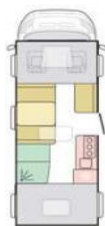

CORAL XL AXESS/PLUS (auf Fiat Ducato)

Saison 2023

MODELLE UND MOTOR-CHASSIS-KOMBINATIONEN

Modelle	Axess 600 DP	Axess 650 SP	Axess 660 SL
140 Multijet (2184ccm / 103kW) / 3500 oder 3650kg	77.499,00 €	79.699,00 €	79.499,00 €
180 Multijet (2184ccm / 131kW) / 3500 oder 3650kg (Mehrgewicht 15kg)	80.299,00 €	82.499,00 €	82.299,00 €
180 Multijet (2184ccm / 131kW) / 4400kg Maxi (Mehrgewicht 40kg)	81.899,00 €	84.099,00 €	83.899,00 €

SERIENMÄSSIGE AUSSTATTUNGEN

Polster "Arno", Chassis Fiat Ducato mit Tiefrahmen, Airbag Fahrer+Beifahrer, ABS, ASR, ESP, EBD, HBA, LAC, MSR, Hillholder, Traction+, Tagfahrlicht, LED-Rücklicht, Klimaanlage FH, Außenspiegel elek. verstell- und beheizbar, Fensterheber FH elek., Funk-Zentralverriegelung FH, Tempomat, höhenverstellbare Komfort-FH-Sitze mit Armlehnen im Wohnraumdesign, Abgasnorm Euro 6d-ISC-FCM, ECO-PACK (Stopp-Start + Lichtmaschine intelligent, ab Motor "140"), Getriebe manuell (6+R), 16"-Räder (ab Motor "140"), Reifen-Reparatur-Set, Frontstoßfänger lackiert in FH-Farbe, AGM-Wohnraumbatterie 100Ah, Ladestation 230V / 12V in Garage, Sicherheits-Gasregler MonoControl CS, Dunstabzug, Abdeckung Kocher + Spüle, Abtropfschale, Cassetten-Toilette mit elektrischer Spülung

Zusätzlich nur bei Plus: Rückfahrwarner, Wohnraumfenster mit Rahmen

AUSSTATTUNGEN

Maximal zulässige Gesamtmasse (kg)	3500 / 3650 / 4400	3500 / 3650 / 4400	3500 / 3650 / 4400
Masse im fahrbereiten Zustand (kg) *	3070 / 3070 / 3110	3070 / 3070 / 3110	3150 / 3150 / 3190
Maximale Zuladung (kg) *	430 / 580 / 1290	430 / 580 / 1290	350 / 500 / 1210
Maximale Anhängelast (kg)	2000 / 1950 / 1750	2000 / 1950 / 1750	2000 / 1950 / 1750
Eingetragene Sitzplätze inkl. Fahrer (bei Grundausstattung)	5 / 6 / 6	4 / 5 / 5	4 / 5 / 5
Außenlänge / -breite / -höhe (cm)	699 / 230 / 309	729 / 230 / 309	739 / 230 / 309
Durchfahrtsbreite (inkl. ASP.) / Radstand (cm)	279 / 404	279 / 404	279 / 404
Innenhöhe (cm)	229-204	229-204	229-204
Wandstärke Dach / Wände / Boden (mm)	31 / 31 / 41	31 / 31 / 41	31 / 31 / 41
Außenhaut Dach / Wände / Boden	GfK / GfK / GfK	GfK / GfK / GfK	GfK / GfK / GfK
Außenfarbe	Weiß	Weiß	Weiß
Möbeldekor	Naturale	Naturale	Naturale
Schlafplätze	6	5	5+1
Bettenmaße Alkoven (cm)	200-180x140	200-180x140	200-180x140
Bettenmaße Dinette (cm)	205x120-110	205x110-70	205x105-55
Bettenmaße Heck (cm)	205x130	210x140	200x80, 190x80, 150x40
3- / 2-Punkt-Gurte / Isofix Kindersitzbefest. Rückbank	4 / 2 / O	4 / 1 / O	4 / 1 / O
Diesel-Tank (l) / AdBlue-Tank (l)	90 / 19	90 / 19	90 / 19
Frischwassertank Fahr- / Wohnstellung (l)	20** / 100	20** / 115	20** / 115
Abwassertank (l) / isoliert und beheizbar	85 / P	85 / P	85 / P
Kapazität Gaskasten (kg)	2x 11	2x 11	2x 11
Absorber-Kühlschrank (l)	140	140	140
Gas-Kocher (Flammen)	3	3	3
Gas-Heizung	Combi 4 CP Plus	Combi 4 CP Plus	Combi 4 CP Plus
Dachhaube Wohn- / Schlafrum (cm)	70x50 / 40x40	70x50 / 40x40	70x50 / 40x40
Außenstauklappe links / rechts (cm)	74x110 / 74x110	74x110 / 74x110	74x120 / 74x120