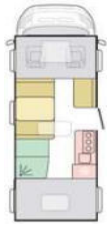

Plus 600 DP

Plus 650 SP

Plus 660 SL

82.199,00 €

84.999,00 €

86.599,00 €

83.399,00 €

86.199,00 €

87.799,00 €

83.399,00 €

86.199,00 €

87.799,00 €

Polster "Arno", Chassis Fiat Ducato mit Tiefrahmen, Airbag Fahrer+Beifahrer, ABS, ASR, ESP, EBD, HBA, LAC, MSR, Hillholder, Traction+, Tagfahrlicht, LED-Rücklicht, Klimaanlage FH, Außenspiegel elek. verstell- und beheizbar, Fensterheber FH elek., Funk-Zentralverriegelung FH, Tempomat, höhenverstellbare Komfort-FH-Sitze mit Armlehnen im Wohnraumdesign, Abgasnorm Euro 6d-ISC-FCM, ECO-PACK (Stopp-Start + Lichtmaschine intelligent, ab Motor "140"), Getriebe manuell (6+R), 16"-Räder (ab Motor "140"), Reifen-Reparatur-Set, Frontstoßfänger lackiert in FH-Farbe, AGM-Wohnraumbatterie 100Ah, Ladestation 230V / 12V in Garage, Sicherheits-Gasregler MonoControl CS, Dunstabzug, Abdeckung Kocher + Spüle, Abtropfschale, Cassetten-Toilette mit elektrischer Spülung

Zusätzlich nur bei Plus: Rückfahrwarner, Wohnraumfenster mit Rahmen

3500 / 3650 / 4400
3080 / 3080 / 3120
420 / 570 / 1280
2000 / 1950 / 1750
5 / 6 / 6

699 / 230 / 309
279 / 404
229-204
31 / 31 / 41
GfK / GfK / GfK

Weiß
Alpine White
6
200-180x140
205x120-110
205x130

4 / 2 / O
90 / 19
20** / 100
85 / X
2x 11
140
3

Combi 6 CP Plus
70x50 / 40x40
74x110 / 74x110

3500 / 3650 / 4400
3090 / 3090 / 3130
410 / 560 / 1270
2000 / 1950 / 1750
4 / 5 / 5

729 / 230 / 309
279 / 404
229-204
31 / 31 / 41
GfK / GfK / GfK

Weiß
Alpine White
5
200-180x140
205x110-70
210x140

4 / 1 / O
90 / 19
20** / 115
85 / X
2x 11
140
3

Combi 6 CP Plus
70x50 / 40x40
74x110 / 74x110

3500 / 3650 / 4400
3160 / 3160 / 3200
340 / 490 / 1200
2000 / 1950 / 1750
4 / 5 / 5

739 / 230 / 309
279 / 404
229-204
31 / 31 / 41
GfK / GfK / GfK

Weiß
Alpine White
5+1
200-180x140
205x110-70
200x80, 190x80, 150x40

4 / 1 / O
90 / 19
20** / 115
85 / X
2x 11
140
3

Combi 6 CP Plus
70x50 / 70x50
74x120 / 74x120