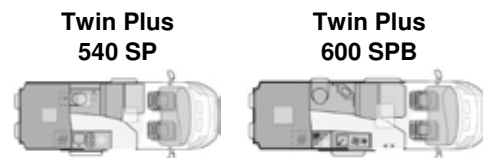

PREISE / MOTOR-CHASSIS-KOMBINATIONEN

	Twin Plus 540 SP	Twin Plus 600 SPB
120 Multijet (2267ccm / 88kW) / 3300kg	42.899,00 €	43.999,00 €
120 Multijet (2267ccm / 88kW) / 3500kg	--	--
140 Multijet (2267ccm / 103kW) / 3500kg	44.299,00 €	45.399,00 €
160 Multijet (2267ccm / 118kW) / 3500kg (Mehrgewicht 15kg)	46.099,00 €	47.199,00 €
160 Multijet (2267ccm / 118kW) / 3500kg Maxi (Mehrgewicht 55kg)	--	47.699,00 €
180 Multijet (2267ccm / 131kW) / 3500kg Maxi (Mehrgewicht 55kg)	--	49.499,00 €