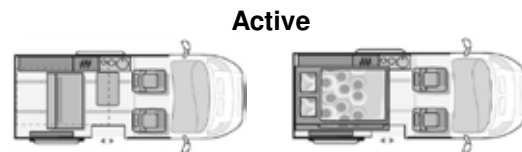

ACTIVE (auf Renault Trafic)

MODELLE Saison 2020

Chassis: Renault Trafic
Abgasnorm: Euro 6d-TEMP
Getriebe: 6+R (manuell)

PREISE / MOTOR-CHASSIS-KOMBINATIONEN

dCi 120 (1997ccm / 89kW) / 2780kg	47.299,00 €
dCi 145 (1997ccm / 107kW) / 2960kg (Mehrgewicht 10 kg)	49.599,00 €
dCi 170 (1997ccm / 125kW) / 2960kg (Mehrgewicht 10 kg)	50.699,00 €

AUSSTATTUNG

Maximal zulässige Gesamtmasse (kg)	2780 / 2960
Masse im fahrbereiten Zustand (kg) *	2390 / 2400
Maximale Zuladung (kg) *	390 / 560
Maximale Anhängelast (kg)	2000
Außenlänge / -breite / -höhe (cm)	499 / 197 / 204 (ca.199 optional)
Durchfahrtsbreite (inkl. ASP.) (cm)	229
Innenhöhe (cm)	130-205
Radstand (cm)	310
Serien-Außenfarbe	369 Arktis-Weiß

Airbag Fahrer / Beifahrer	X
ABS, ASR, ESP, EBV	X
Reifenluftdruck-Kontrollsystem	X
16"-Räder / Ersatzrad auf Stahlfelge	X / O
Tagfahrlicht / Nebelscheinwerfer	X / X
Regen- und Licht-Sensor / Rückfahrwarner	X / X
Stopp-Start-Automatik (ab dCi 145)	X
Diesel-Tank (l) / AdBlue-Tank (l)	80 / 20
Klimaanlage Fahrerhaus	X
Außenspiegel elektrisch verstell- und beheizbar	X
Funk-Zentralverriegelung	X
Fensterheber Fahrerhaus elektrisch mit Impulsfunktion / Tempomat	X / X
Lenkrad in Teilleder	X
Komfortsitze Fahrerhaus im Wohnraumdesign / drehbar / höhenverstellbar	X / X / X
Eingetragene Sitzplätze mit 3-Punkt-Gurt (inkl. Fahrer)	5 (+1 optional)
Isofix-Kindersitz-Befestigung Rückbank (2 Stück)	X

Möbeldekor / Polster	Alaska White / Java
Schlafplätze	4
Bettenmaße Sitzbank (cm)	190x120
Bettenmaße Schlafdach (cm)	187x130

Frischwassertank (l)	20
Abwassertank (l)	30
AGM-Wohnraumbatterie (Ah)	100
Kapazität Gaskasten (kg)	1x 2,7
Kompressor-Kühlbox (l)	36
Gas-Kocher (Flammen) / Abdeckung Kocher + Spüle	2 / X
Diesel-Warmluft-Heizung Webasto AirTop	O

X = Serienmäßige Ausstattung / O = Optionale Ausstattung / -- = Nicht serienmäßig/möglich / nsl = Nicht separat lieferbar

* Masse im fahrbereiten Zustand = Leergewicht (nach VO(EU) 1230/2012 Art.2 Nr.4a) = Masse des Fahrzeuges in Grundausstattung inkl. Dieseltank (90% gefüllt), Fahrer (75kg), 1x Alu-Gasflasche (11kg), Frischwasseranlage gefüllt, Bordwerkzeug. Zusatzausstattung erhöht die Masse und vermindert entsprechend die Zuladung.

Bitte beachten Sie die Fußnoten auf der Rückseite.