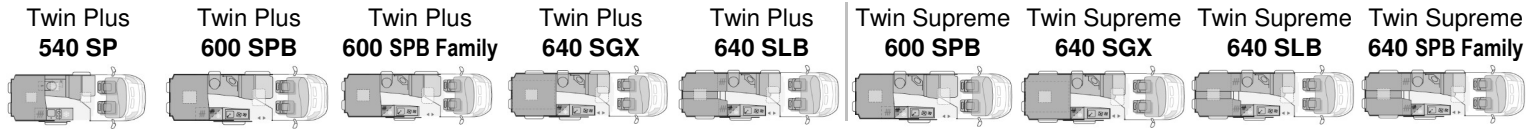

43.699,00 €	44.699,00 €	46.799,00 €	--	--	--	--	--	--
--	--	--	49.499,00 €	47.799,00 €	46.999,00 €	50.999,00 €	49.599,00 €	48.699,00 €
45.399,00 €	46.399,00 €	48.499,00 €	50.699,00 €	48.999,00 €	48.199,00 €	52.199,00 €	50.799,00 €	49.899,00 €
46.899,00 €	47.899,00 €	49.999,00 €	52.199,00 €	50.499,00 €	49.699,00 €	53.699,00 €	52.299,00 €	51.399,00 €
--	48.299,00 €	50.399,00 €	52.599,00 €	50.899,00 €	50.099,00 €	54.099,00 €	52.699,00 €	51.799,00 €
--	50.099,00 €	52.199,00 €	54.399,00 €	52.699,00 €	51.899,00 €	55.899,00 €	54.499,00 €	53.599,00 €

3300 / 3500	3300 / 3500	3300 / 3500	3500 / 4000	3500 / 4000	3500	3500 / 4000	3500 / 4000	3500 / 4000
2790 / 2790	2880 / 2880	2940 / 2940	3020 / 3070	2980 / 3030	2900	3030 / 3080	2990 / 3040	3050 / 3100
510 / 710	420 / 620	360 / 560	480 / 930	520 / 970	600	470 / 920	510 / 960	450 / 900
2500 / --	2500 / 3000	2500 / 3000	2500 / 3000	2500 / 3000	2500 / 3000	2500 / 3000	2500 / 3000	2500 / 3000
541 / 205 / 259	599 / 205 / 259	599 / 205 / 259	636 / 205 / 259	636 / 205 / 259	599 / 205 / 259	636 / 205 / 259	636 / 205 / 259	636 / 205 / 259
190	190	190	190	190	190	190	190	190
249 / 345	249 / 404	249 / 404	249 / 404	249 / 404	249 / 404	249 / 404	249 / 404	249 / 404
549 Weiß	549 Weiß	549 Weiß	549 Weiß	549 Weiß	549 Weiß	549 Weiß	549 Weiß	549 Weiß
X / X	X / X	X / X	X / X	X / X	X / X	X / X	X / X	X / X
X	X	X	X	X	X	X	X	X
X / X	X / X	X / X	X / X	X / X	X / X	X / X	X / X	X / X
X / X	X / X	X / X	X / X	X / X	X / X	X / X	X / X	X / X
X / O / P / P	X / O / P / P	X / O / P / P	X / O / P / P	X / O / P / P	X / O / P / P	X / O / P / P	X / O / P / P	X / O / P / P
90 / 19	90 / 19	90 / 19	90 / 19	90 / 19	90 / 19	90 / 19	90 / 19	90 / 19
X	X	X	X	X	X	X	X	X
X / X	X / X	X / X	X / X	X / X	X / X	X / X	X / X	X / X
X / X	X / X	X / X	X / X	X / X	X / X	X / X	X / X	X / X
X / X	X / X	X / X	X / X	X / X	X / X	X / X	X / X	X / X
X / X / X	X / X / X	X / X / X	X / X / X	X / X / X	X / X / X	X / X / X	X / X / X	X / X / X
4 / O	4 / O	4 / O	4 / O	4 / O	4 / O	4 / O	4 / O	4 / O
Sandy White Arno	Sandy White Arno	Sandy White Arno	Sandy White Arno	Sandy White Arno	Onyx Arno	Onyx Arno	Onyx Arno	Onyx Arno
2	2 (+1 optional)	4 (+1 optional)	2 (+1 optional)	2 (+1 optional)	2 (+1 optional)	2 (+3 optional)	2 (+1 optional)	4 (+1 optional)
--	160x55	160x55	160x55	160x55	160x55	160x55	160x55	160x55
--	180x100-50	180x100-50	180x100-50	180x100-50	180x100-50	180x100-50	180x100-50	180x100-50
195x125-115	195x145	195x145	195x195-180	192x82-63	195x155-145	195x195-180	192x82-63	195x140
--	--	175x130	(190-175x130)	180x82-63	--	(190-175x130)	180x82-63	175x130
20** / 100	20** / 100	20** / 100	20** / 100	20** / 100	20** / 100	20** / 100	20** / 100	20** / 100
70 / P	70 / P	70 / P	70 / P	70 / P	70 / P	70 / P	70 / P	70 / P
X / O / X	X / X / X	X / X / X	X / X / X	X / X / X	X / X / X	X / X / X	X / X / X	X / X / X
100 / P	100 / P	100 / P	100 / P	100 / P	100 / P	100 / P	100 / P	100 / P
P / P	P / P	P / P	P / P	P / P	P / P	P / P	P / P	P / P
2x 11	2x 11	2x 5	2x 11	2x 11	2x 11	2x 11	2x 11	2x 11
84 / --	84 / 138	84 / 138	84 / 138	84 / 138	84 / 138	84 / 138	84 / 138	84 / 138
2 / P	2 / P	2 / P	2 / P	2 / P	2 / P	2 / P	2 / P	2 / P
X / --	X / --	-- / X	-- / X	X / --	X / --	-- / X	X / --	X / --
P / X	P / X	P / X	P / X	P / X	P / X	P / X	P / X	P / X
X / --	X / --	X / --	X / X	X / X	X / --	X / X	X / X	X / --
-- / --	-- / --	-- / --	-- / --	-- / --	X / X	X / X	X / X	X / X
70x50 / 40x40	70x50 / 40x40	70x50 / 40x40	70x50 / 40x40	70x50 / 40x40	90x60 / 40x40	90x60 / 40x40	90x60 / 40x40	90x60 / 40x40

Bitte beachten Sie die Fußnoten auf der Rückseite.