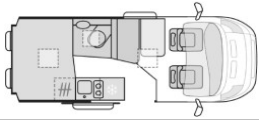

**Twin ALL-IN
540 SP**