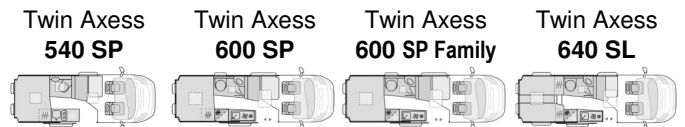

TWIN AXESS / PLUS / TWIN SUPREME (auf Fiat Ducato)

MODELLE Saison 2021

Chassis: Fiat Ducato
 Abgasnorm: Euro 6d-TEMP
 Getriebe: 6+R (manuell) / 9+R (automatisch)

PREISE / MOTOR-CHASSIS-KOMBINATIONEN

	Twin Axess 540 SP	Twin Axess 600 SP	Twin Axess 600 SP Family	Twin Axess 640 SL
120 Multijet (2267ccm / 88kW) / 3300kg	42.499,00 €	43.199,00 €	44.299,00 €	--
120 Multijet (2267ccm / 88kW) / 3500kg	--	--	--	45.799,00 €
140 Multijet (2267ccm / 103kW) / 3500kg	44.199,00 €	44.899,00 €	45.999,00 €	46.999,00 €
160 Multijet (2267ccm / 118kW) / 3500kg (Mehrgewicht 20kg)	45.699,00 €	46.399,00 €	47.499,00 €	48.499,00 €
160 Multijet (2267ccm / 118kW) / 3500kg Maxi (Mehrgewicht 50kg)	--	46.799,00 €	47.899,00 €	48.899,00 €
180 Multijet (2267ccm / 131kW) / 3500kg Maxi (Mehrgewicht 50kg)	--	48.599,00 €	49.699,00 €	50.699,00 €