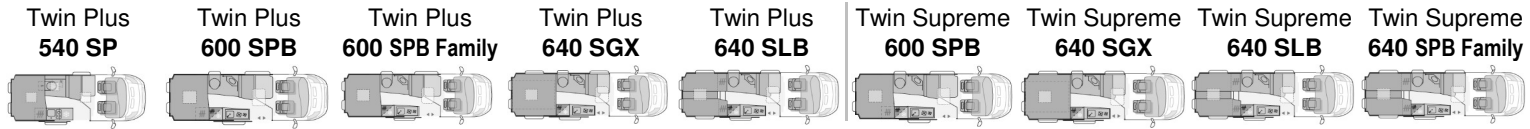

42.597,34 €	43.572,13 €	45.619,19 €	--	--	--	--	--	--
--	--	--	48.251,13 €	46.593,98 €	45.814,15 €	49.713,31 €	48.348,61 €	47.471,29 €
44.254,49 €	45.229,28 €	47.276,34 €	49.420,87 €	47.763,73 €	46.983,90 €	50.883,06 €	49.518,35 €	48.641,04 €
45.716,67 €	46.691,46 €	48.738,52 €	50.883,06 €	49.225,92 €	48.446,08 €	52.345,24 €	50.980,54 €	50.103,23 €
--	47.081,38 €	49.128,44 €	51.272,97 €	49.615,83 €	48.836,00 €	52.735,16 €	51.370,45 €	50.493,14 €
--	48.836,00 €	50.883,06 €	53.027,60 €	51.370,45 €	50.590,62 €	54.489,78 €	53.125,08 €	52.247,76 €

3300 / 3500	3300 / 3500	3300 / 3500	3500 / 4000	3500 / 4000	3500	3500 / 4000	3500 / 4000	3500 / 4000
2790 / 2790	2880 / 2880	2940 / 2940	3020 / 3070	2980 / 3030	2900	3030 / 3080	2990 / 3040	3050 / 3100
510 / 710	420 / 620	360 / 560	480 / 930	520 / 970	600	470 / 920	510 / 960	450 / 900
2500 / --	2500 / 3000	2500 / 3000	2500 / 3000	2500 / 3000	2500 / 3000	2500 / 3000	2500 / 3000	2500 / 3000
541 / 205 / 259	599 / 205 / 259	599 / 205 / 259	636 / 205 / 259	636 / 205 / 259	599 / 205 / 259	636 / 205 / 259	636 / 205 / 259	636 / 205 / 259
190	190	190	190	190	190	190	190	190
249 / 345	249 / 404	249 / 404	249 / 404	249 / 404	249 / 404	249 / 404	249 / 404	249 / 404
549 Weiß	549 Weiß	549 Weiß	549 Weiß	549 Weiß	549 Weiß	549 Weiß	549 Weiß	549 Weiß
X / X	X / X	X / X	X / X	X / X	X / X	X / X	X / X	X / X
X	X	X	X	X	X	X	X	X
X / X	X / X	X / X	X / X	X / X	X / X	X / X	X / X	X / X
X / X	X / X	X / X	X / X	X / X	X / X	X / X	X / X	X / X
X / O / P / P	X / O / P / P	X / O / P / P	X / O / P / P	X / O / P / P	X / O / P / P	X / O / P / P	X / O / P / P	X / O / P / P
90 / 19	90 / 19	90 / 19	90 / 19	90 / 19	90 / 19	90 / 19	90 / 19	90 / 19
X	X	X	X	X	X	X	X	X
X / X	X / X	X / X	X / X	X / X	X / X	X / X	X / X	X / X
X / X	X / X	X / X	X / X	X / X	X / X	X / X	X / X	X / X
X / X	X / X	X / X	X / X	X / X	X / X	X / X	X / X	X / X
X / X / X	X / X / X	X / X / X	X / X / X	X / X / X	X / X / X	X / X / X	X / X / X	X / X / X
4 / O	4 / O	4 / O	4 / O	4 / O	4 / O	4 / O	4 / O	4 / O
Sandy White Arno	Sandy White Arno	Sandy White Arno	Sandy White Arno	Sandy White Arno	Onyx Arno	Onyx Arno	Onyx Arno	Onyx Arno
2	2 (+1 optional)	4 (+1 optional)	2 (+1 optional)	2 (+1 optional)	2 (+1 optional)	2 (+3 optional)	2 (+1 optional)	4 (+1 optional)
--	160x55	160x55	160x55	160x55	160x55	160x55	160x55	160x55
--	180x100-50	180x100-50	180x100-50	180x100-50	180x100-50	180x100-50	180x100-50	180x100-50
195x125-115	195x145	195x145	195x195-180	192x82-63	195x155-145	195x195-180	192x82-63	195x140
--	--	175x130	(190-175x130)	180x82-63	--	(190-175x130)	180x82-63	175x130
20** / 100	20** / 100	20** / 100	20** / 100	20** / 100	20** / 100	20** / 100	20** / 100	20** / 100
70 / P	70 / P	70 / P	70 / P	70 / P	70 / P	70 / P	70 / P	70 / P
X / O / X	X / X / X	X / X / X	X / X / X	X / X / X	X / X / X	X / X / X	X / X / X	X / X / X
100 / P	100 / P	100 / P	100 / P	100 / P	100 / P	100 / P	100 / P	100 / P
P / P	P / P	P / P	P / P	P / P	P / P	P / P	P / P	P / P
2x 11	2x 11	2x 5	2x 11	2x 11	2x 11	2x 11	2x 11	2x 11
84 / --	84 / 138	84 / 138	84 / 138	84 / 138	84 / 138	84 / 138	84 / 138	84 / 138
2 / P	2 / P	2 / P	2 / P	2 / P	2 / P	2 / P	2 / P	2 / P
X / --	X / --	-- / X	-- / X	X / --	X / --	-- / X	X / --	X / --
P / X	P / X	P / X	P / X	P / X	P / X	P / X	P / X	P / X
X / --	X / --	X / --	X / X	X / X	X / --	X / X	X / X	X / --
-- / --	-- / --	-- / --	-- / --	-- / --	X / X	X / X	X / X	X / X
70x50 / 40x40	70x50 / 40x40	70x50 / 40x40	70x50 / 40x40	70x50 / 40x40	90x60 / 40x40	90x60 / 40x40	90x60 / 40x40	90x60 / 40x40

Bitte beachten Sie die Fußnoten auf der Rückseite.