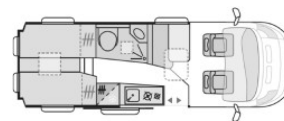

Twin ALL-IN
640 SL

41.427,60 €
42.597,34 €
43.474,66 €
--

42.499,87 €
43.669,61 €
44.546,92 €
44.936,84 €

43.572,13 €
44.741,88 €
45.619,19 €
46.009,11 €

--
45.131,80 €
46.009,11 €
46.399,03 €

3300 / 3500	3300 / 3500	3300 / 3500	3500
2800 / 2800	2900 / 2900	2940 / 2940	2970
500 / 700	400 / 600	360 / 560	530
2500 (Heavy: 3000)	2500 (Heavy: 3000)	2500 (Heavy: 3000)	2500 (Heavy: 3000)
541 / 205 / 259	599 / 205 / 259	599 / 205 / 259	636 / 205 / 259
190	190	190	190
249 / 345	249 / 404	249 / 404	249 / 404
P0WP Weiß	P0WP Weiß	P0WP Weiß	P0WP Weiß
X / X	X / X	X / X	X / X
X	X	X	X
X / X / X	X / X / X	X / X / X	X / X / X
X / O / X / X / X	X / O / X / X / X	X / O / X / X / X	X / O / X / X / X
90 / 19 / X	90 / 19 / X	90 / 19 / X	90 / 19 / X
X / X	X / X	X / X	X / X
X / X	X / X	X / X	X / X
X / X / X	X / X / X	X / X / X	X / X / X
X / X / X	X / X / X	X / X / X	X / X / X
4 / O	4 / O	4 / O	4 / O
Sandy Brown	Sandy Brown	Sandy Brown	Sandy Brown
Arno	Arno	Arno	Arno
2	2 (+1 optional)	4 (+1 optional)	2 (+1 optional)
--	160x55	160x55	160x55
--	180x100-50	180x100-50	180x100-50
195x145-115	195x145-140	195x145-140, 175x130 (oben)	192x82-60, 190x82
20** / 100	20** / 100	20** / 100	20** / 100
70 / X	70 / X	70 / X	70 / X
X / X	X / X	X / X	X / X
100 / X / X	100 / X / X	100 / X / X	100 / X / X
X / X	X / X	X / X	X / X
2x 11	2x 11	2x 5	2x 11
84	84	84	84
2 / X	2 / X	2 / X	2 / X
X / --	X / --	-- / X	X / --
X / X / X	X / X / X	X / X / X	X / X / X
70x50 / 40x40	70x50 / 40x40	70x50 / 40x40	70x50 / 40x40

Bitte beachten Sie die Fußnoten auf der Rückseite.