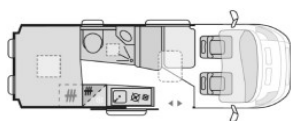

Twin ALL-IN
600 SP