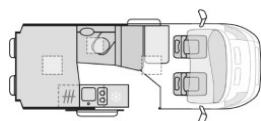

Twin ALL-IN
540 SP