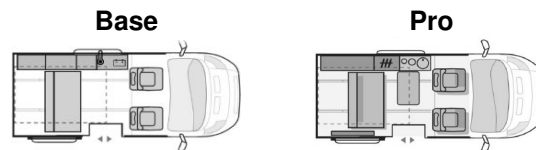

ACTIVE (auf Renault Trafic)

MODELLE Saison 2021

Chassis: Renault Trafic
Abgasnorm: Euro 6d-TEMP
Getriebe: 6+R (manuell)

PREISE / MOTOR-CHASSIS-KOMBINATIONEN

	Base	Pro
dCi 120 (1997ccm / 89kW) / 2780kg	43.864,57 €	46.788,94 €
dCi 145 (1997ccm / 107kW) / 2960kg (Mehrgewicht 10 kg)	46.106,59 €	49.030,96 €
dCi 170 (1997ccm / 125kW) / 2960kg (Mehrgewicht 10 kg)	47.178,86 €	50.103,23 €

AUSSTATTUNG

	Base	Pro
Maximal zulässige Gesamtmasse (kg)	2780 / 2960	2780 / 2960
Masse im fahrbereiten Zustand (kg) *	2290 / 2300	2390 / 2400
Maximale Zuladung (kg) *	490 / 660	390 / 560
Maximale Anhängelast (kg)	2000	2000
Außenlänge / -breite / -höhe (cm)	499 / 197 / 204	499 / 197 / 204
Innenhöhe (cm)	130-205	130-205
Durchfahrtsbreite (inkl. ASP.) / Radstand (cm)	229 / 310	229 / 310
Serien-Außenfarbe	369 Arktis-Weiß	369 Arktis-Weiß
Airbag Fahrer / Beifahrer	X	X
ABS, ASR, ESP, EBV	X	X
Reifenluftdruck-Kontrollsystem / 16"-Räder / Ersatzrad auf Stahlfelge	X / X / O	X / X / O
Tagfahrlicht / Nebelscheinwerfer	X / X	X / X
Regen- und Licht-Sensor / Rückfahrwarner	X / X	X / X
Diesel-Tank (l) / AdBlue-Tank (l)	80 / 20	80 / 20
Stopp-Start-Automatik (ab dCi 145)	X	X
Klimaanlage Fahrerhaus / Tempomat	X / X	X / X
Außenspiegel elektrisch verstell- und beheizbar	X	X
Fensterheber Fahrerhaus elektrisch mit Impulsfunktion	X	X
Funk-Zentralverriegelung	X	X
Komfortsitze Fahrerhaus im Wohnraumdesign / drehbar / höhenverstellbar	X / X / X	X / X / X
Eingetragene Sitzplätze mit 3-Punkt-Gurt (inkl. Fahrer)	5 (+1 optional)	5 (+1 optional)
Isofix-Kindersitz-Befestigung Rückbank (2 Stück)	X	X
Möbeldekor	White	Alaska White
Polster	Java	Java
Schlafplätze	5	4
Bettenmaße Sitzbank (cm)	190x160	190x120
Bettenmaße Schlafdach (cm)	187x130	187x130
Frischwassertank (l)	--	20
Abwassertank (l)	--	30
AGM-Wohnraumbatterie (Ah)	100	100
Kapazität Gaskasten (kg)	--	1x 2,7
Kompressor-Kühlbox (l)	--	36
Gas-Kocher (Flammen) / Abdeckung Kocher + Spüle	--	2 / X
Diesel-Warmluft-Heizung AirTop	O	O

X = Serienmäßige Ausstattung / O = Optionale Ausstattung / -- = Nicht serienmäßig/möglich / nsl. = Nicht separat lieferbar

* Masse im fahrbereiten Zustand = Leergewicht (nach VO(EU) 1230/2012 Art.2 Nr.4a) = Masse des Fahrzeuges in Grundausstattung inkl. Dieseltank (90% gefüllt), Fahrer (75kg), 1x Alu-Gasflasche (11kg), Frischwasseranlage gefüllt, Bordwerkzeug. Zusatzausstattung erhöht die Masse und

Bitte beachten Sie die Fußnoten auf der Rückseite.