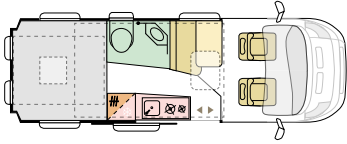

XXL Garage für flexiblen Stauraum, großartig für Sportgeräte.

TWIN SPORTS EDITION

GRUNDRISS

TWIN SPORTS EDITION

L 6363 (mm)

W 2050 (mm)

4 4+1

FAHRZEUGLACKIERUNG