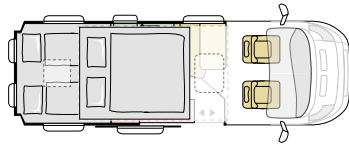

XXL Garage für flexiblen Stauraum, großartig für Sportgeräte.

TWIN SPORTS EDITION

GRUNDRISS

TWIN SPORTS EDITION

L 6363 (mm)

W 2050 (mm)

4 4+1

FAHRZEUGLACKIERUNG