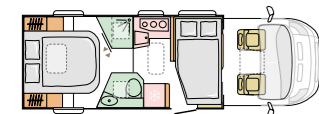

670 SC

L 7503 (mm) | ☀️ 🌙
B 2299 (mm) | 5 5