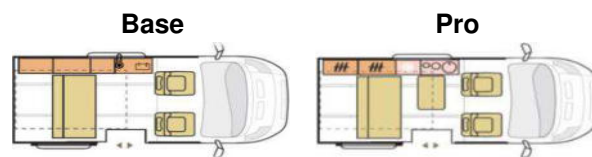

Chassis: Renault Trafic
Abgasnorm: Euro 6d
Getriebe: 6+R (manuell)

PREISE / MOTOR-CHASSIS-KOMBINATIONEN

Blue dCi 110 (1997ccm / 81kW) / 2780kg	46.399,00 €	49.399,00 €
Blue dCi 130 (1997ccm / 96kW) / 2960kg (Mehrgewicht 10 kg)	48.099,00 €	51.099,00 €
Blue dCi 150 (1997ccm / 110kW) / 2960kg (Mehrgewicht 10 kg)	49.799,00 €	52.799,00 €
Blue dCi 170 (1997ccm / 125kW) / 2960kg (Mehrgewicht 10 kg)	50.899,00 €	53.899,00 €

AUSSTATTUNG

Maximal zulässige Gesamtmasse (kg)	2780 / 2960	2780 / 2960
Masse im fahrbereiten Zustand (kg) *	2290 / 2300	2390 / 2400
Maximale Zuladung (kg) *	490 / 660	390 / 560
Maximale Anhängelast (kg)	2000	2000
Außenlänge / -breite / -höhe (cm)	499 / 197 / 206	499 / 197 / 204
Durchfahrtsbreite (inkl. ASP.) / Radstand (cm)	229 / 310	229 / 310
Innenhöhe (cm)	130-205	130-205
Serien-Außenfarbe (inkl. Schlafdach weiß)	369 Arktis-Weiß	369 Arktis-Weiß
Airbag Fahrer / Beifahrer	X	X
ABS, ASR, ESP, EBV	X	X
Reifenluftdruck-Kontrollsystem / 16"-Räder / Ersatzrad auf Stahlfelge	X / X / O	X / X / O
LED-Frontscheinwerfer / Nebelscheinwerfer	X / X	X / X
Regen- und Licht-Sensor / Rückfahrkamera	X / X	X / X
Diesel-Tank (l) / AdBlue-Tank (l)	80 / 20	80 / 20
Stopp-Start-Automatik	X	X
Klimaanlage Fahrerhaus / Tempomat	X / X	X / X
Außenspiegel elektrisch verstell- und beheizbar	X	X
Fensterheber Fahrerhaus elektrisch mit Impulsfunktion	X	X
Funk-Zentralverriegelung	X	X
Komfortsitze Fahrerhaus im Wohnraumdesign / drehbar / höhenverstellbar	X / X / X	X / X / X
Eingetragene Sitzplätze mit 3-Punkt-Gurt (inkl. Fahrer)	5 (+1 optional)	5 (+1 optional)
Isofix-Kindersitz-Befestigung Rückbank (2 Stück)	X	X
Möbeldekor	White	Alaska White
Polster	Java	Java
Schlafplätze	5	4
Bettenmaße Sitzbank (cm)	190x160	190x120
Bettenmaße Schlafdach (cm)	187x130	187x130
Frischwassertank (l)	--	20
Abwassertank (l)	--	30
AGM-Wohnraumbatterie (Ah)	100	100
Kapazität Gaskasten (kg)	--	1x 2,7
Kompressor-Kühlbox (l)	--	36
Gas-Kocher (Flammen) / Abdeckung Kocher + Spüle	--	2 / X
Diesel-Warmluft-Heizung AirTop	O	O

X = Serienmäßige Ausstattung / O = Optionale Ausstattung / -- = Nicht serienmäßig/möglich / nsl. = Nicht separat lieferbar

* Masse im fahrbereiten Zustand = Leergewicht (nach VO(EU) 1230/2012 Art.2 Nr.4a) = Masse des Fahrzeuges in Grundausstattung inkl. Dieseltank (90% gefüllt), Fahrer (75kg), 1x Alu-Gasflasche (11kg), Frischwasseranlage gefüllt, Bordwerkzeug. Zusatzausstattungen erhöhen die Masse, vermindern die Zuladung und verändern evtl. Abmessungen und Anzahl der eingetragenen Sitzplätze.