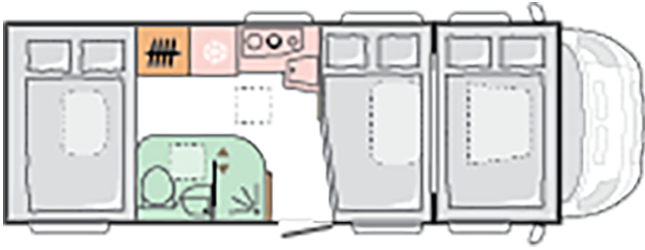

CORAL XL PLUS
670 SP

CORAL XL PLUS

670 SP

Body length (mm)

7299

Total height (mm)

3070

Nr. of seats