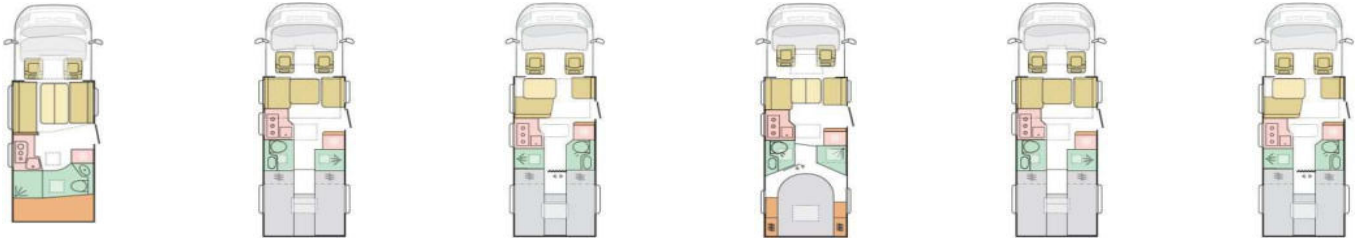

Plus 600 DT	Plus 670 DL	Plus 670 SL	Supreme 670 DC	Supreme 670 DL	Supreme 670 SL
84.799,00 €	86.999,00 €	86.199,00 €	95.999,00 €	96.399,00 €	95.899,00 €
87.599,00 €	89.799,00 €	88.999,00 €	98.799,00 €	99.199,00 €	98.699,00 €
89.199,00 €	91.399,00 €	90.599,00 €	100.699,00 €	101.099,00 €	100.599,00 €

Polster "Arno", Chassis Fiat Ducato mit Tiefrahmen, Airbag Fahrer+Beifahrer, ABS, ASR, ESP, EBD, HBA, LAC, MSR, Hillholder, Traction+, Tagfahrlicht, LED-Rücklicht, Klimaanlage FH, Außenspiegel elek. verstell- und beheizbar, Fensterheber FH elek., Funk-Zentralverriegelung FH, Tempomat, dreh- und höhenverstellbare Komfort-FH-Sitze mit Armlehnen im Wohnraumdesign, Abgasnorm Euro 6d-ISC-FCM, ECO-PACK (Stopp-Start + Lichtmaschine intelligent, ab Motor "140"), Getriebe manuell (6+R), 16"-Räder (ab Motor "140"), Reifen-Reparatur-Set, Frontstoßfänger lackiert in FH-Farbe, Funktions-Doppelnboden, AGM-Wohnraumbatterie 100Ah, Ladestation 230V / 12V in Garage, Sicherheits-Gasregler MonoControl CS, Dunstabzug, Abdeckung Kocher + Spüle (außer Matrix Axess 600 SL), Abtropfschale, Cassetten-Toilette mit elektrischer Spülung, Hubbett über Dinette

Zusätzlich nur bei Supreme: Rückfahrwarner (auch bei Plus), Nebel-Scheinwerfer, Lenkrad in Lederoptik, Leichtmetall-Felgen, Kühlergrill schwarz, Kurbelstützen hinten, Fold-Verdunkelung Fahrerhaus, Wohnraumbür mit Fliegenschutz + Fenster + ZV, Wohnraumfenster mit Rahmen (auch bei Plus), Ladebooster, TFT-Halterung, Gasfilter, Warmwasser-Fußbodenheizung