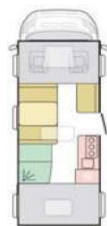

CORAL XL AXESS/PLUS (auf Fiat Ducato)

Saison 2023

MODELLE UND MOTOR-CHASSIS-KOMBINATIONEN

Modelle	Axess 600 DP	Axess 650 SP	Axess 660 SL
140 Multijet (2184ccm / 103kW) / 3500 oder 3650kg	77.499,00 €	79.699,00 €	79.499,00 €
180 Multijet (2184ccm / 131kW) / 3500 oder 3650kg (Mehrgewicht 15kg)	80.299,00 €	82.499,00 €	82.299,00 €
180 Multijet (2184ccm / 131kW) / 4400kg Maxi (Mehrgewicht 40kg)	81.899,00 €	84.099,00 €	83.899,00 €

SERIENMÄSSIGE AUSSTATTUNGEN

Polster "Arno", Chassis Fiat Ducato mit Tiefrahmen, Airbag Fahrer+Beifahrer, ABS, ASR, ESP, EBD, HBA, LAC, MSR, Hillholder, Traction+, Tagfahrlicht, LED-Rücklicht, Klimaanlage FH, Außenspiegel elek. verstell- und beheizbar, Fensterheber FH elek., Funk-Zentralverriegelung FH, Tempomat, höhenverstellbare Komfort-FH-Sitze mit Armlehnen im Wohnraumdesign, Abgasnorm Euro 6d-ISC-FCM, ECO-PACK (Stopp-Start + Lichtmaschine intelligent, ab Motor "140"), Getriebe manuell (6+R), 16"-Räder (ab Motor "140"), Reifen-Reparatur-Set, Frontstoßfänger lackiert in FH-Farbe, AGM-Wohnraumbatterie 100Ah, Ladestation 230V / 12V in Garage, Sicherheits-Gasregler MonoControl CS, Dunstabzug, Abdeckung Kocher + Spüle, Abtropfschale, Cassetten-Toilette mit elektrischer Spülung

Zusätzlich nur bei Plus: Rückfahrwarner, Wohnraumfenster mit Rahmen

AUSSTATTUNGEN

Maximal zulässige Gesamtmasse (kg)	3500 / 3650 / 4400	3500 / 3650 / 4400	3500 / 3650 / 4400
Masse im fahrbereiten Zustand (kg) *	3070 / 3070 / 3110	3070 / 3070 / 3110	3150 / 3150 / 3190
Maximale Zuladung (kg) *	430 / 580 / 1290	430 / 580 / 1290	350 / 500 / 1210
Maximale Anhängelast (kg)	2000 / 1950 / 1750	2000 / 1950 / 1750	2000 / 1950 / 1750
Eingetragene Sitzplätze inkl. Fahrer (bei Grundausstattung)	5 / 6 / 6	4 / 5 / 5	4 / 5 / 5
Außenlänge / -breite / -höhe (cm)	699 / 230 / 309	729 / 230 / 309	739 / 230 / 309
Durchfahrtsbreite (inkl. ASP.) / Radstand (cm)	279 / 404	279 / 404	279 / 404
Innenhöhe (cm)	229-204	229-204	229-204
Wandstärke Dach / Wände / Boden (mm)	31 / 31 / 41	31 / 31 / 41	31 / 31 / 41
Außenhaut Dach / Wände / Boden	GfK / GfK / GfK	GfK / GfK / GfK	GfK / GfK / GfK
Außenfarbe	Weiß	Weiß	Weiß
Möbeldekor	Naturale	Naturale	Naturale
Schlafplätze	6	5	5+1
Bettenmaße Alkoven (cm)	200-180x140	200-180x140	200-180x140
Bettenmaße Dinette (cm)	205x120-110	205x110-70	205x105-55
Bettenmaße Heck (cm)	205x140	210x140	200x80, 190x80, 150x40
3- / 2-Punkt-Gurte / Isofix Kindersitzbefest. Rückbank	4 / 2 / O	4 / 1 / O	4 / 1 / O
Diesel-Tank (l) / AdBlue-Tank (l)	90 / 19	90 / 19	90 / 19
Frischwassertank Fahr- / Wohnstellung (l)	20** / 100	20** / 115	20** / 115
Abwassertank (l) / isoliert und beheizbar	85 / P	85 / P	85 / P
Kapazität Gaskasten (kg)	2x 11	2x 11	2x 11
Absorber-Kühlschrank (l)	140	140	140
Gas-Kocher (Flammen)	3	3	3
Gas-Heizung	Combi 4 CP Plus	Combi 4 CP Plus	Combi 4 CP Plus
Dachhaube Wohn- / Schlafräum (cm)	70x50 / 40x40	70x50 / 40x40	70x50 / 40x40
Außenstauklappe links / rechts (cm)	74x110 / 74x110	74x110 / 74x110	74x120 / 74x120