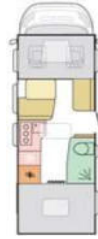

Plus 600 DP

Plus 650 SP

Plus 660 SL

82.199,00 €

84.999,00 €

86.599,00 €

83.399,00 €

86.199,00 €

87.799,00 €

83.399,00 €

86.199,00 €

87.799,00 €

Polster "Arno", Chassis Fiat Ducato mit Tiefrahmen, Airbag Fahrer+Beifahrer, ABS, ASR, ESP, EBD, HBA, LAC, MSR, Hillholder, Traction+, Tagfahrlicht, LED-Rücklicht, Klimaanlage FH, Außenspiegel elek. verstell- und beheizbar, Fensterheber FH elek., Funk-Zentralverriegelung FH, Tempomat, höhenverstellbare Komfort-FH-Sitze mit Armlehnen im Wohnraumdesign, Abgasnorm Euro 6d-ISC-FCM, ECO-PACK (Stopp-Start + Lichtmaschine intelligent, ab Motor "140"), Getriebe manuell (6+R), 16"-Räder (ab Motor "140"), Reifen-Reparatur-Set, Frontstoßfänger lackiert in FH-Farbe, AGM-Wohnraumbatterie 100Ah, Ladestation 230V / 12V in Garage, Sicherheits-Gasregler MonoControl CS, Dunstabzug, Abdeckung Kocher + Spüle, Abtropfschale, Cassetten-Toilette mit elektrischer Spülung

Zusätzlich nur bei Plus: Rückfahrwarner, Wohnraumfenster mit Rahmen

3500 / 3650 / 4400
3080 / 3080 / 3120
420 / 570 / 1280
2000 / 1950 / 1750
5 / 6 / 6

699 / 230 / 309
279 / 404
229-204
31 / 31 / 41
GfK / GfK / GfK

Weiß
Alpine White
6
200-180x140
205x120-110
205x140

4 / 2 / O
90 / 19
20** / 100
85 / X
2x 11
140
3

Combi 6 CP Plus
70x50 / 40x40
74x110 / 74x110

3500 / 3650 / 4400
3090 / 3090 / 3130
410 / 560 / 1270
2000 / 1950 / 1750
4 / 5 / 5

729 / 230 / 309
279 / 404
229-204
31 / 31 / 41
GfK / GfK / GfK

Weiß
Alpine White
5
200-180x140
205x110-70
210x140

4 / 1 / O
90 / 19
20** / 115
85 / X
2x 11
140
3

Combi 6 CP Plus
70x50 / 40x40
74x110 / 74x110

3500 / 3650 / 4400
3160 / 3160 / 3200
340 / 490 / 1200
2000 / 1950 / 1750
4 / 5 / 5

739 / 230 / 309
279 / 404
229-204
31 / 31 / 41
GfK / GfK / GfK

Weiß
Alpine White
5+1
200-180x140
205x110-70
200x80, 190x80, 150x40

4 / 1 / O
90 / 19
20** / 115
85 / X
2x 11
140
3

Combi 6 CP Plus
70x50 / 70x50
74x120 / 74x120