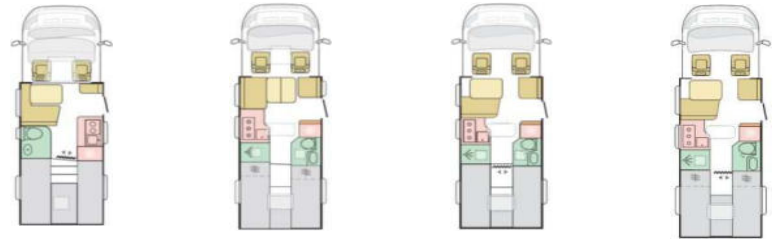

Saison 2023

Sparen Sie bis zu 8.926 Euro

MODELLE UND MOTOR-CHASSIS-KOMBINATIONEN

Modelle	ALL-IN 600 SL	ALL-IN 650 DL	ALL-IN 650 SL	ALL-IN 670 SL
BlueHDi 140 (2179ccm / 103kW) / 3500 oder 3650kg	72.999,00 €	74.599,00 €	73.999,00 €	74.899,00 €
BlueHDi 165 (2179ccm / 122kW) / 3500 oder 3650kg	74.999,00 €	76.599,00 €	75.999,00 €	76.899,00 €
BlueHDi 165 (2179ccm / 122kW) / 4005kg Heavy (Mehrgewicht 25kg)	76.199,00 €	77.799,00 €	77.199,00 €	78.099,00 €

SERIENMÄSSIGE AUSSTATTUNGEN

Polster "Arno", Chassis Citroen Jumper mit Tiefrahmen, Airbag Fahrer+Beifahrer, Isofix-Kindersitz-Befestigung Rückbank (1 Stück, nicht bei 650DL), ABS, ASR, ESP, EBD, HBA, LAC, MSR, Hillholder, Traction+, Tagfahrlicht, Nebel-Scheinwerfer, LED-Rücklicht, Klimaanlage FH, Außenspiegel elek. verstell- und beheizbar, Fensterheber FH elek., Funk-Zentralverriegelung FH, Tempomat, Lenkrad in Lederoptik, dreh- und höhenverstellbare Komfort-FH-Sitze mit Armlehnen im Wohnraumdesign, Abgasnorm Euro 6-2, Stopp-Start-System, Getriebe manuell (6+R), 16"-Räder, Reifen-Reparatur-Set, Kurbelstützen hinten, Frontstoßfänger lackiert in FH-Farbe, falt-Verdunkelung Fahrerhaus, Wohnraumbür mit Fliegenschutz + Fenster + ZV, Panorama-Dachhaube Front, Sonnenschutz-Markise, AGM-Wohnraumbatterie 100Ah, Ladebooster, Ladestation 230V / 12V in Garage, TFT-Halterung, Sicherheits-Gasregler MonoControl CS, Gasfilter, Dunstabzug, Abdeckung Kocher + Spüle, Abtropfschale, Cassetten-Toilette mit elektrischer Spülung

AUSSTATTUNGEN