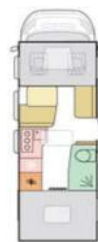

CORAL XL AXESS/PLUS (auf Fiat Ducato)

Saison 2023

MODELLE UND MOTOR-CHASSIS-KOMBINATIONEN

Modelle	Axess 600 DP	Axess 650 SP	Axess 660 SL
140 Multijet (2184ccm / 103kW) / 3500 oder 3650kg	77.499,00 €	79.699,00 €	79.499,00 €
180 Multijet (2184ccm / 131kW) / 3500 oder 3650kg (Mehrgewicht 15kg)	80.299,00 €	82.499,00 €	82.299,00 €
180 Multijet (2184ccm / 131kW) / 4400kg Maxi (Mehrgewicht 40kg)	81.899,00 €	84.099,00 €	83.899,00 €

SERIENMÄSSIGE AUSSTATTUNGEN

Polster "Arno", Chassis Fiat Ducato mit Tiefrahmen, Airbag Fahrer+Beifahrer, ABS, ASR, ESP, EBD, HBA, LAC, MSR, Hillholder, Traction+, Tagfahrlicht, LED-Rücklicht, Klimaanlage FH, Außenspiegel elek. verstell- und beheizbar, Fensterheber FH elek., Funk-Zentralverriegelung FH, Tempomat, höhenverstellbare Komfort-FH-Sitze mit Armlehnen im Wohnraumdesign, Abgasnorm Euro 6d-ISC-FCM, ECO-PACK (Stopp-Start + Lichtmaschine intelligent, ab Motor "140"), Getriebe manuell (6+R), 16"-Räder (ab Motor "140"), Reifen-Reparatur-Set, Frontstoßfänger lackiert in FH-Farbe, AGM-Wohnraumbatterie 100Ah, Ladestation 230V / 12V in Garage, Sicherheits-Gasregler MonoControl CS, Dunstabzug, Abdeckung Kocher + Spüle, Abtropfschale, Cassetten-Toilette mit elektrischer Spülung

Zusätzlich nur bei Plus: Rückfahrwarner, Wohnraumfenster mit Rahmen

AUSSTATTUNGEN

Maximal zulässige Gesamtmasse (kg)	3500 / 3650 / 4400	3500 / 3650 / 4400	3500 / 3650 / 4400
Masse im fahrbereiten Zustand (kg) *	3070 / 3070 / 3110	3070 / 3070 / 3110	3150 / 3150 / 3190
Maximale Zuladung (kg) *	430 / 580 / 1290	430 / 580 / 1290	350 / 500 / 1210
Maximale Anhängelast (kg)	2000 / 1950 / 1750	2000 / 1950 / 1750	2000 / 1950 / 1750
Eingetragene Sitzplätze inkl. Fahrer (bei Grundausstattung)	5 / 6 / 6	4 / 5 / 5	4 / 5 / 5
Außenlänge / -breite / -höhe (cm)	699 / 230 / 309	729 / 230 / 309	739 / 230 / 309
Durchfahrtsbreite (inkl. ASP.) / Radstand (cm)	279 / 404	279 / 404	279 / 404
Innenhöhe (cm)	229-204	229-204	229-204
Wandstärke Dach / Wände / Boden (mm)	31 / 31 / 41	31 / 31 / 41	31 / 31 / 41
Außenhaut Dach / Wände / Boden	GfK / GfK / GfK	GfK / GfK / GfK	GfK / GfK / GfK
Außenfarbe	Weiß	Weiß	Weiß
Möbeldekor	Naturale	Naturale	Naturale
Schlafplätze	6	5	5+1
Bettenmaße Alkoven (cm)	200-180x140	200-180x140	200-180x140
Bettenmaße Dinette (cm)	205x120-110	205x110-70	205x105-55
Bettenmaße Heck (cm)	205x140	210x140	200x80, 190x80, 150x40
3- / 2-Punkt-Gurte / Isofix Kindersitzbefest. Rückbank	4 / 2 / O	4 / 1 / O	4 / 1 / O
Diesel-Tank (l) / AdBlue-Tank (l)	90 / 19	90 / 19	90 / 19
Frischwassertank Fahr- / Wohnstellung (l)	20** / 100	20** / 115	20** / 115
Abwassertank (l) / isoliert und beheizbar	85 / P	85 / P	85 / P
Kapazität Gaskasten (kg)	2x 11	2x 11	2x 11
Absorber-Kühlschrank (l)	140	140	140
Gas-Kocher (Flammen)	3	3	3
Gas-Heizung	Combi 4 CP Plus	Combi 4 CP Plus	Combi 4 CP Plus
Dachhaube Wohn- / Schlafräum (cm)	70x50 / 40x40	70x50 / 40x40	70x50 / 40x40
Außenstauklappe links / rechts (cm)	74x110 / 74x110	74x110 / 74x110	74x120 / 74x120