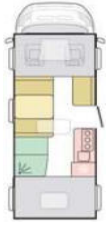

Plus 600 DP

Plus 650 SP

Plus 660 SL

82.199,00 €

84.999,00 €

86.599,00 €

83.399,00 €

86.199,00 €

87.799,00 €

83.399,00 €

86.199,00 €

87.799,00 €

Polster "Arno", Chassis Fiat Ducato mit Tiefrahmen, Airbag Fahrer+Beifahrer, ABS, ASR, ESP, EBD, HBA, LAC, MSR, Hillholder, Traction+, Tagfahrlicht, LED-Rücklicht, Klimaanlage FH, Außenspiegel elek. verstell- und beheizbar, Fensterheber FH elek., Funk-Zentralverriegelung FH, Tempomat, höhenverstellbare Komfort-FH-Sitze mit Armlehnen im Wohnraumdesign, Abgasnorm Euro 6d-ISC-FCM, ECO-PACK (Stopp-Start + Lichtmaschine intelligent, ab Motor "140"), Getriebe manuell (6+R), 16"-Räder (ab Motor "140"), Reifen-Reparatur-Set, Frontstoßfänger lackiert in FH-Farbe, AGM-Wohnraumbatterie 100Ah, Ladestation 230V / 12V in Garage, Sicherheits-Gasregler MonoControl CS, Dunstabzug, Abdeckung Kocher + Spüle, Abtropfschale, Cassetten-Toilette mit elektrischer Spülung

Zusätzlich nur bei Plus: Rückfahrwarner, Wohnraumfenster mit Rahmen

3500 / 3650 / 4400
3080 / 3080 / 3120
420 / 570 / 1280
2000 / 1950 / 1750
5 / 6 / 6

699 / 230 / 309
279 / 404
229-204
31 / 31 / 41
GfK / GfK / GfK

Weiß
Alpine White
6
200-180x140
205x120-110
205x140

4 / 2 / O
90 / 19
20** / 100
85 / X
2x 11
140
3

Combi 6 CP Plus
70x50 / 40x40
74x110 / 74x110

3500 / 3650 / 4400
3090 / 3090 / 3130
410 / 560 / 1270
2000 / 1950 / 1750
4 / 5 / 5

729 / 230 / 309
279 / 404
229-204
31 / 31 / 41
GfK / GfK / GfK

Weiß
Alpine White
5
200-180x140
205x110-70
210x140

4 / 1 / O
90 / 19
20** / 115
85 / X
2x 11
140
3

Combi 6 CP Plus
70x50 / 40x40
74x110 / 74x110

3500 / 3650 / 4400
3160 / 3160 / 3200
340 / 490 / 1200
2000 / 1950 / 1750
4 / 5 / 5

739 / 230 / 309
279 / 404
229-204
31 / 31 / 41
GfK / GfK / GfK

Weiß
Alpine White
5+1
200-180x140
205x110-70
200x80, 190x80, 150x40

4 / 1 / O
90 / 19
20** / 115
85 / X
2x 11
140
3

Combi 6 CP Plus
70x50 / 70x50
74x120 / 74x120