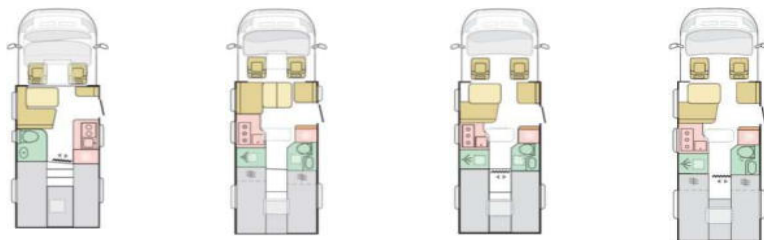

CORAL AXESS/PLUS/SUPREME (auf Fiat Ducato)

Saison 2023

MODELLE UND MOTOR-CHASSIS-KOMBINATIONEN

Modelle	Axess 600 SL	Axess 650 DL	Axess 650 SL	Axess 670 SL
140 Multijet (2184ccm / 103kW) / 3500 oder 3650kg	76.599,00 €	78.299,00 €	77.599,00 €	78.499,00 €
180 Multijet (2184ccm / 131kW) / 3500 oder 3650kg (Mehrgewicht 15kg)	79.399,00 €	81.099,00 €	80.399,00 €	81.299,00 €
180 Multijet (2184ccm / 131kW) / 4400kg Maxi (Mehrgewicht 40-55kg)	80.999,00 €	82.699,00 €	81.999,00 €	82.899,00 €

SERIENMÄSSIGE AUSSTATTUNGEN

Polster "Arno", Chassis Fiat Ducato mit Tiefrahmen, Airbag Fahrer+Beifahrer, ABS, ASR, ESP, EBD, HBA, LAC, MSR, Hillholder, Traction+, Tagfahrlicht, LED-Rücklicht, Klimaanlage FH, Außenspiegel elek. verstell- und beheizbar, Fensterheber FH elek., Funk-Zentralverriegelung FH, Tempomat, dreh- und höhenverstellbare Komfort-FH-Sitze mit Armlehnen im Wohnraumdesign, Abgasnorm Euro 6d-ISC-FCM, ECO-PACK (Stopp-Start + Lichtmaschine intelligent, ab Motor "140"), Getriebe manuell (6+R), 16"-Räder (ab Motor "140"), Reifen-Reparatur-Set, Frontstoßfänger lackiert in FH-Farbe, Funktions-Doppelnboden, AGM-Wohnraumbatterie 100Ah, Ladestation 230V / 12V in Garage, Sicherheits-Gasregler MonoControl CS, Dunstabzug, Abdeckung Kocher + Spüle, Abtropfschale, Cassetten-Toilette mit elektrischer Spülung

Zusätzlich nur bei Supreme: Rückfahrwarner (auch bei Plus), Nebel-Scheinwerfer, Lenkrad in Lederoptik, Leichtmetall-Felgen, Kühlergrill schwarz, Kurbelstützen hinten, Fold-Verdunkelung Fahrerhaus, Wohnraumbür mit Fliegenschutz + Fenster + ZV, Wohnraumfenster mit Rahmen (auch bei Plus), Ladebooster, TFT-Halterung, Gasfilter, Warmwasser-Fußbodenheizung

AUSSTATTUNGEN