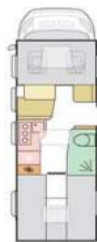

CORAL XL AXESS/PLUS (auf Fiat Ducato)

Saison 2023

MODELLE UND MOTOR-CHASSIS-KOMBINATIONEN

Modelle	Axess 600 DP	Axess 650 SP	Axess 660 SL
140 Multijet (2184ccm / 103kW) / 3500 oder 3650kg	77.499,00 €	79.699,00 €	79.499,00 €
180 Multijet (2184ccm / 131kW) / 3500 oder 3650kg (Mehrgewicht 15kg)	80.299,00 €	82.499,00 €	82.299,00 €
180 Multijet (2184ccm / 131kW) / 4400kg Maxi (Mehrgewicht 40kg)	81.899,00 €	84.099,00 €	83.899,00 €

SERIENMÄSSIGE AUSSTATTUNGEN

Polster "Arno", Chassis Fiat Ducato mit Tiefrahmen, Airbag Fahrer+Beifahrer, ABS, ASR, ESP, EBD, HBA, LAC, MSR, Hillholder, Traction+, Tagfahrlicht, LED-Rücklicht, Klimaanlage FH, Außenspiegel elek. verstell- und beheizbar, Fensterheber FH elek., Funk-Zentralverriegelung FH, Tempomat, höhenverstellbare Komfort-FH-Sitze mit Armlehnen im Wohnraumdesign, Abgasnorm Euro 6d-ISC-FCM, ECO-PACK (Stopp-Start + Lichtmaschine intelligent, ab Motor "140"), Getriebe manuell (6+R), 16"-Räder (ab Motor "140"), Reifen-Reparatur-Set, Frontstoßfänger lackiert in FH-Farbe, AGM-Wohnraumbatterie 100Ah, Ladestation 230V / 12V in Garage, Sicherheits-Gasregler MonoControl CS, Dunstabzug, Abdeckung Kocher + Spüle, Abtropfschale, Cassetten-Toilette mit elektrischer Spülung

Zusätzlich nur bei Plus: Rückfahrwarner, Wohnraumfenster mit Rahmen

AUSSTATTUNGEN

Maximal zulässige Gesamtmasse (kg)	3500 / 3650 / 4400	3500 / 3650 / 4400	3500 / 3650 / 4400
Masse im fahrbereiten Zustand (kg) *	3070 / 3070 / 3110	3070 / 3070 / 3110	3150 / 3150 / 3190
Maximale Zuladung (kg) *	430 / 580 / 1290	430 / 580 / 1290	350 / 500 / 1210
Maximale Anhängelast (kg)	2000 / 1950 / 1750	2000 / 1950 / 1750	2000 / 1950 / 1750
Eingetragene Sitzplätze inkl. Fahrer (bei Grundausstattung)	5 / 6 / 6	4 / 5 / 5	4 / 5 / 5
Außenlänge / -breite / -höhe (cm)	699 / 230 / 309	729 / 230 / 309	739 / 230 / 309
Durchfahrtsbreite (inkl. ASP.) / Radstand (cm)	279 / 404	279 / 404	279 / 404
Innenhöhe (cm)	229-204	229-204	229-204
Wandstärke Dach / Wände / Boden (mm)	31 / 31 / 41	31 / 31 / 41	31 / 31 / 41
Außenhaut Dach / Wände / Boden	GfK / GfK / GfK	GfK / GfK / GfK	GfK / GfK / GfK
Außenfarbe	Weiß	Weiß	Weiß
Möbeldekor	Naturale	Naturale	Naturale
Schlafplätze	6	5	5+1
Bettenmaße Alkoven (cm)	200-180x140	200-180x140	200-180x140
Bettenmaße Dinette (cm)	205x120-110	205x110-70	205x105-55
Bettenmaße Heck (cm)	205x140	210x140	200x80, 190x80, 150x40
3- / 2-Punkt-Gurte / Isofix Kindersitzbefest. Rückbank	4 / 2 / O	4 / 1 / O	4 / 1 / O
Diesel-Tank (l) / AdBlue-Tank (l)	90 / 19	90 / 19	90 / 19
Frischwassertank Fahr- / Wohnstellung (l)	20** / 100	20** / 115	20** / 115
Abwassertank (l) / isoliert und beheizbar	85 / P	85 / P	85 / P
Kapazität Gaskasten (kg)	2x 11	2x 11	2x 11
Absorber-Kühlschrank (l)	140	140	140
Gas-Kocher (Flammen)	3	3	3
Gas-Heizung	Combi 4 CP Plus	Combi 4 CP Plus	Combi 4 CP Plus
Dachhaube Wohn- / Schlafräum (cm)	70x50 / 40x40	70x50 / 40x40	70x50 / 40x40
Außenstauklappe links / rechts (cm)	74x110 / 74x110	74x110 / 74x110	74x120 / 74x120