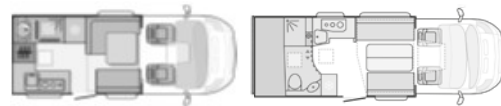

MODELLE Saison 2020

520 ST

600 DT

Chassis: Citroen Jumper / Tiefrahmen

Abgasnorm: Euro 6d-TEMP

Getriebe: 6+R (manuell)

PREISE / MOTOR-CHASSIS-KOMBINATIONEN

	51.999,00 €	54.799,00 €
BlueHDi 120 (2179ccm / 89kW) / 3500kg		
BlueHDi 140 (2179ccm / 103kW) / 3500kg (Mehrgewicht: 15kg)	52.999,00 €	55.799,00 €
BlueHDi 165 (2179ccm / 122kW) / 3500kg (Mehrgewicht: 15kg)	53.999,00 €	56.799,00 €

AUSSTATTUNG

Maximal zulässige Gesamtmasse (kg)	3500	3500
Masse im fahrbereiten Zustand (kg) *	2845	3005
Maximale Zuladung (kg) *	655	495
Maximale Anhängelast (kg)	2000	2000
Außenlänge / -breite / -höhe / Radstand (cm)	599 / 230 / 285 / 380	699 / 230 / 285 / 404
Durchfahrtsbreite (inkl. ASP.) (cm)	279	279
Innenhöhe (cm)	188-204	188-204
Außenhaut Dach / Wände / Boden	GfK / GfK / GfK	GfK / GfK / GfK
Wandstärke Dach / Wände / Boden (mm)	31 / 31 / 41	31 / 31 / 41
Frontstoßfänger lackiert in FH-Farbe	X	X
Airbag Fahrer / Beifahrer	X / X	X / X
ABS, ASR, ESP, EBD, HBA, LAC, MSR, Hillholder	X	X
Traction+ / Reifenluftdruck-Kontrollsystem	X / X	X / X
16"-Räder (ab BlueHDi 140) / Ersatzrad auf Stahlfelge	-- / --	X / --
Tagfahrlicht / LED-Tagfahrlicht	X / O	X / O
Stopp-Start-Automatik	X	X
Diesel-Tank (l) / AdBlue-Tank (l)	90 / 19	90 / 19
Klimaanlage FH	X	X
Außenspiegel elektrisch verstell- und beheizbar	X	X
Funk-ZV FH / Fensterheber FH elektrisch	X / X	X / X
Lenkrad in Teilleder / Radio-Vorbereitung FH	O / X	O / X
Komfortsitze FH im Wohnraumdesign	X	X
Sitze FH dreh- / höhenverstellbar	X / X	X / X
Eingetragene Sitzplätze inkl. Fahrer	4	4
3- / 2-Punkt-Gurte / Isofix Kindersitzbefest. Rückbank	4 / -- / O	3 / 1 / --
Möbeldekor / Serien-Polster	Tempo brown / Paol	Tempo brown / Paol
Schlafplätze	4	4
Bettenmaße Dinette (cm)	210x145-120	200x155-135
Bettenmaße Hubbett (cm) / elek. bedienbar	190x140 / X	190x140-130 / X
Bettenmaße Heck (cm)	--	--
Frischwassertank Fahr- / Wohnstellung (l)	20** / 100	20** / 140
Abwassertank (l) / isoliert und beheizbar	85 / EXKLUSIV AXESS	85 / EXKLUSIV AXESS
Cassetten-Toilette mit elektrischer Spülung	X	X
AGM-Wohnraumbatterie (Ah) / Lade-Booster	100 / EXKLUSIV AXESS	100 / EXKLUSIV AXESS
Sicherheits-Gasregler MonoControl CS / Gasfilter	X / EXKLUSIV AXESS	X / EXKLUSIV AXESS
Kapazität Gaskasten (kg)	2x 11	2x 11
Absorber-Kühlschrank mit elek. Zünd. (l)	165	165
Gas-Kocher (Flammen)	3	3
Abdeckung Kocher / Abdeckung Spüle / Abtropfschale	X / -- / X	X / -- / X
Gas-Warmluft-Heizung Truma Combi 4 CP plus	X	X
Wohnraumbür mit Fliegenschutz / Fenster+ZV	EXKLUSIV AXESS / O	EXKLUSIV AXESS / O
Durchgangsbreite Wohnraumbür (cm)	60	60
Wohnraumbür mit Rahmen	X	X
Panorama-Dachhaube Front	X	X
Dachhaube Wohn- / Schlafraum (cm)	-- / 40x40	-- / 40x40
Außenstauklappe links / rechts (cm)	-- / 40x80	50x175 / 58x105

X = Serienmäßige Ausstattung / O = Optionale Ausstattung / -- = Nicht serienmäßig/möglich / FH = Fahrerhaus