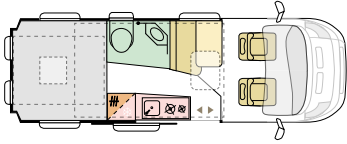

XXL Garage für flexiblen Stauraum, großartig für Sportgeräte.

TWIN SPORTS EDITION

GRUNDRISS

TWIN SPORTS EDITION

L 6363 (mm)

W 2050 (mm)

4 4⁺

FAHRZEUGLACKIERUNG