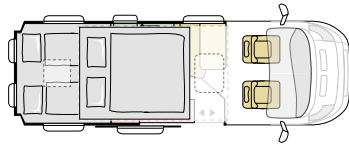

XXL Garage für flexiblen Stauraum, großartig für Sportgeräte.

TWIN SPORTS EDITION

GRUNDRISS

TWIN SPORTS EDITION

L 6363 (mm)

W 2050 (mm)

4 4⁺

FAHRZEUGLACKIERUNG