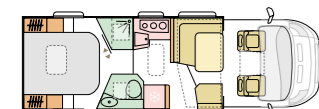

670 SC

L 7503 (mm) | ☀️ 🌙
B 2299 (mm) | 5 5

670 SL

L 7383 (mm) | ☀️ 🌙
B 2299 (mm) | 5 5+1

L = LENGDE B = BREDDA ☀️ ANTALL PLASSER 🌙 ANTALL SENGER KJØKKEN BORD SITTEGRUPPE GARDEROBE SENER BADEROM GULV

NORDKAPP UTRUSTNING