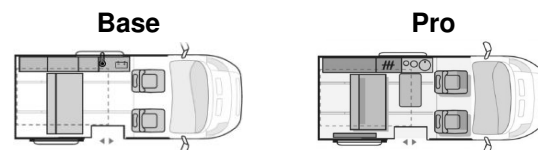

ACTIVE (auf Renault Trafic)

MODELLE Saison 2021

Chassis: Renault Trafic
Abgasnorm: Euro 6d-TEMP
Getriebe: 6+R (manuell)

PREISE / MOTOR-CHASSIS-KOMBINATIONEN

	Base	Pro
dCi 120 (1997ccm / 89kW) / 2780kg	44.999,00 €	47.999,00 €
dCi 145 (1997ccm / 107kW) / 2960kg (Mehrgewicht 10 kg)	47.299,00 €	50.299,00 €
dCi 170 (1997ccm / 125kW) / 2960kg (Mehrgewicht 10 kg)	48.399,00 €	51.399,00 €

AUSSTATTUNG

	Base	Pro
Maximal zulässige Gesamtmasse (kg)	2780 / 2960	2780 / 2960
Masse im fahrbereiten Zustand (kg) *	2290 / 2300	2390 / 2400
Maximale Zuladung (kg) *	490 / 660	390 / 560
Maximale Anhängelast (kg)	2000	2000
Außenlänge / -breite / -höhe (cm)	499 / 197 / 204	499 / 197 / 204
Innenhöhe (cm)	130-205	130-205
Durchfahrtsbreite (inkl. ASP.) / Radstand (cm)	229 / 310	229 / 310
Serien-Außenfarbe	369 Arktis-Weiß	369 Arktis-Weiß
Airbag Fahrer / Beifahrer	X	X
ABS, ASR, ESP, EBV	X	X
Reifenluftdruck-Kontrollsystem / 16"-Räder / Ersatzrad auf Stahlfelge	X / X / O	X / X / O
Tagfahrlicht / Nebelscheinwerfer	X / X	X / X
Regen- und Licht-Sensor / Rückfahrwarner	X / X	X / X
Diesel-Tank (l) / AdBlue-Tank (l)	80 / 20	80 / 20
Stopp-Start-Automatik (ab dCi 145)	X	X
Klimaanlage Fahrerhaus / Tempomat	X / X	X / X
Außenspiegel elektrisch verstell- und beheizbar	X	X
Fensterheber Fahrerhaus elektrisch mit Impulsfunktion	X	X
Funk-Zentralverriegelung	X	X
Komfortsitze Fahrerhaus im Wohnraumdesign / drehbar / höhenverstellbar	X / X / X	X / X / X
Eingetragene Sitzplätze mit 3-Punkt-Gurt (inkl. Fahrer)	5 (+1 optional)	5 (+1 optional)
Isofix-Kindersitz-Befestigung Rückbank (2 Stück)	X	X
Möbeldekor	White	Alaska White
Polster	Java	Java
Schlafplätze	5	4
Bettenmaße Sitzbank (cm)	190x160	190x120
Bettenmaße Schlafdach (cm)	187x130	187x130
Frischwassertank (l)	--	20
Abwassertank (l)	--	30
AGM-Wohnraumbatterie (Ah)	100	100
Kapazität Gaskasten (kg)	--	1x 2,7
Kompressor-Kühlbox (l)	--	36
Gas-Kocher (Flammen) / Abdeckung Kocher + Spüle	--	2 / X
Diesel-Warmluft-Heizung AirTop	O	O

X = Serienmäßige Ausstattung / O = Optionale Ausstattung / -- = Nicht serienmäßig/möglich / nsl. = Nicht separat lieferbar

* Masse im fahrbereiten Zustand = Leergewicht (nach VO(EU) 1230/2012 Art.2 Nr.4a) = Masse des Fahrzeuges in Grundausstattung inkl. Dieseltank (90% gefüllt), Fahrer (75kg), 1x Alu-Gasflasche (11kg), Frischwasseranlage gefüllt, Bordwerkzeug. Zusatzausstattung erhöht die Masse und

Bitte beachten Sie die Fußnoten auf der Rückseite.