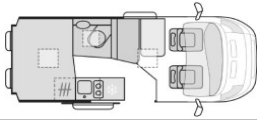

**Twin ALL-IN
540 SP**