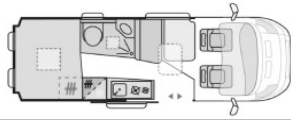

**Twin ALL-IN
600 SP**