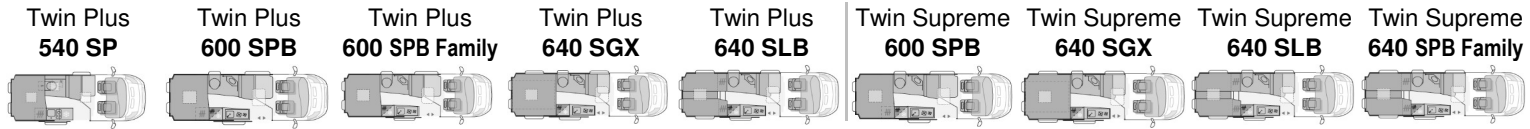

43.699,00 €	44.699,00 €	46.799,00 €	--	--	--	--	--	--
--	--	--	49.499,00 €	47.799,00 €	46.999,00 €	50.999,00 €	49.599,00 €	48.699,00 €
45.399,00 €	46.399,00 €	48.499,00 €	50.699,00 €	48.999,00 €	48.199,00 €	52.199,00 €	50.799,00 €	49.899,00 €
46.899,00 €	47.899,00 €	49.999,00 €	52.199,00 €	50.499,00 €	49.699,00 €	53.699,00 €	52.299,00 €	51.399,00 €
--	48.299,00 €	50.399,00 €	52.599,00 €	50.899,00 €	50.099,00 €	54.099,00 €	52.699,00 €	51.799,00 €
--	50.099,00 €	52.199,00 €	54.399,00 €	52.699,00 €	51.899,00 €	55.899,00 €	54.499,00 €	53.599,00 €

3300 / 3500	3300 / 3500	3300 / 3500	3500 / 4000	3500 / 4000	3500	3500 / 4000	3500 / 4000	3500 / 4000
2790 / 2790	2880 / 2880	2940 / 2940	3020 / 3070	2980 / 3030	2900	3030 / 3080	3040 / 3090	3050 / 3100
510 / 710	420 / 620	360 / 560	480 / 930	520 / 970	600	470 / 920	460 / 910	450 / 900
2500 / --	2500 / 3000	2500 / 3000	2500 / 3000	2500 / 3000	2500 / 3000	2500 / 3000	2500 / 3000	2500 / 3000
541 / 205 / 259	599 / 205 / 259	599 / 205 / 259	636 / 205 / 259	636 / 205 / 259	599 / 205 / 259	636 / 205 / 259	636 / 205 / 259	636 / 205 / 259
190	190	190	190	190	190	190	190	190
249 / 345	249 / 404	249 / 404	249 / 404	249 / 404	249 / 404	249 / 404	249 / 404	249 / 404
549 Weiß	549 Weiß	549 Weiß	549 Weiß	549 Weiß	549 Weiß	549 Weiß	549 Weiß	549 Weiß

X / X	X / X	X / X	X / X	X / X	X / X	X / X	X / X	X / X
X	X	X	X	X	X	X	X	X
X / X	X / X	X / X	X / X	X / X	X / X	X / X	X / X	X / X
X / X	X / X	X / X	X / X	X / X	X / X	X / X	X / X	X / X
X / O / P / P	X / O / P / P	X / O / P / P	X / O / P / P	X / O / P / P	X / O / P / P	X / O / P / P	X / O / P / P	X / O / P / P
90 / 19	90 / 19	90 / 19	90 / 19	90 / 19	90 / 19	90 / 19	90 / 19	90 / 19
X	X	X	X	X	X	X	X	X
X / X	X / X	X / X	X / X	X / X	X / X	X / X	X / X	X / X
X / X	X / X	X / X	X / X	X / X	X / X	X / X	X / X	X / X
X / X	X / X	X / X	X / X	X / X	X / X	X / X	X / X	X / X
X / X / X	X / X / X	X / X / X	X / X / X	X / X / X	X / X / X	X / X / X	X / X / X	X / X / X
4 / O	4 / O	4 / O	4 / O	4 / O	4 / O	4 / O	4 / O	4 / O

Sandy White Arno	Sandy White Arno	Sandy White Arno	Sandy White Arno	Sandy White Arno	Onyx Arno	Onyx Arno	Onyx Arno	Onyx Arno
2	2 (+1 optional)	4 (+1 optional)	2 (+1 optional)	2 (+1 optional)	2 (+1 optional)	2 (+3 optional)	2 (+1 optional)	4 (+1 optional)
--	160x55	160x55	160x55	160x55	160x55	160x55	160x55	160x55
--	180x100-50	180x100-50	180x100-50	180x100-50	180x100-50	180x100-50	180x100-50	180x100-50
195x125-115	195x145	195x145	195x195-180	192x82-63	195x155-145	195x195-180	192x82-63	195x140
--	--	175x130	(190-175x130)	180x82-63	--	(190-175x130)	180x82-63	175x130

20** / 100	20** / 100	20** / 100	20** / 100	20** / 100	20** / 100	20** / 100	20** / 100	20** / 100
70 / P	70 / P	70 / P	70 / P	70 / P	70 / P	70 / P	70 / P	70 / P
X / -- / X	X / X / X	X / X / X	X / X / X	X / X / X	X / X / X	X / X / X	X / X / X	X / X / X
100 / P	100 / P	100 / P	100 / P	100 / P	100 / P	100 / P	100 / P	100 / P
P / P	P / P	P / P	P / P	P / P	P / P	P / P	P / P	P / P
2x 11	2x 11	2x 5	2x 11	2x 11	2x 11	2x 11	2x 11	2x 11
84 / --	84 / 138	84 / 138	84 / 138	84 / 138	84 / 138	84 / 138	84 / 138	84 / 138
2 / P	2 / P	2 / P	2 / P	2 / P	2 / P	2 / P	2 / P	2 / P
X / --	X / --	-- / X	-- / X	X / --	X / --	-- / X	X / --	X / --
P / X	P / X	P / X	P / X	P / X	P / X	P / X	P / X	P / X
X / --	X / --	X / --	X / X	X / X	X / --	X / X	X / X	X / --
-- / --	-- / --	-- / --	-- / --	-- / --	X / X	X / X	X / X	X / X
70x50 / 40x40	70x50 / 40x40	70x50 / 40x40	70x50 / 40x40	70x50 / 40x40	90x60 / 40x40	90x60 / 40x40	90x60 / 40x40	90x60 / 40x40

Bitte beachten Sie die Fußnoten auf der Rückseite.