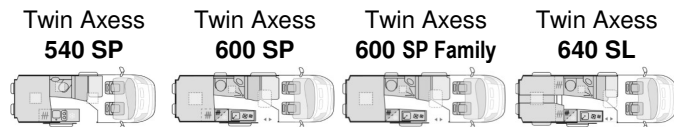

TWIN AXESS / PLUS / TWIN SUPREME (auf Fiat Ducato)

MODELLE Saison 2021

Chassis: Fiat Ducato
Abgasnorm: Euro 6d-TEMP
Getriebe: 6+R (manuell) / 9+R (automatisch)

PREISE / MOTOR-CHASSIS-KOMBINATIONEN

	Twin Axess 540 SP	Twin Axess 600 SP	Twin Axess 600 SP Family	Twin Axess 640 SL
120 Multijet (2267ccm / 88kW) / 3300kg	42.499,00 €	43.199,00 €	44.299,00 €	--
120 Multijet (2267ccm / 88kW) / 3500kg	--	--	--	45.799,00 €
140 Multijet (2267ccm / 103kW) / 3500kg	44.199,00 €	44.899,00 €	45.999,00 €	46.999,00 €
160 Multijet (2267ccm / 118kW) / 3500kg (Mehrgewicht 20kg)	45.699,00 €	46.399,00 €	47.499,00 €	48.499,00 €
160 Multijet (2267ccm / 118kW) / 3500kg Maxi (Mehrgewicht 50kg)	--	46.799,00 €	47.899,00 €	48.899,00 €
180 Multijet (2267ccm / 131kW) / 3500kg Maxi (Mehrgewicht 50kg)	--	48.599,00 €	49.699,00 €	50.699,00 €

AUSSTATTUNG

	Twin Axess 540 SP	Twin Axess 600 SP	Twin Axess 600 SP Family	Twin Axess 640 SL
Maximal zulässige Gesamtmasse (kg)	3300 / 3500	3300 / 3500	3300 / 3500	3500
Masse im fahrbereiten Zustand (kg) *	2740 / 2740	2880 / 2880	2940 / 2940	2970
Maximale Zuladung (kg) *	560 / 760	420 / 620	360 / 560	530
Maximale Anhängelast bei 3500kg bzw. 4000kg Maxi / bei 3500kg Maxi (kg) ***	2500 / --	2500 / 3000	2500 / 3000	2500 / 3000
Außenlänge / -breite / -höhe (cm)	541 / 205 / 259	599 / 205 / 259	599 / 205 / 259	636 / 205 / 259
Innenhöhe (cm)	190	190	190	190
Durchfahrtsbreite (inkl. ASP.) / Radstand (cm)	249 / 345	249 / 404	249 / 404	249 / 404
Serien-Außenfarbe	549 Weiß	549 Weiß	549 Weiß	549 Weiß

Airbag Fahrer / Beifahrer	X / X	X / X	X / X	X / X
ABS, ASR, ESP, EBD, HBA, LAC, MSR, Hillholder, Traction+	X	X	X	X
Reifenluftdruck-Kontrollsystem / 16"-Räder (ab 140 Multijet)	X / X	X / X	X / X	X / X
Leichtmetall-Felgen / Ersatzrad auf Stahlfelge	X / X	X / X	X / X	X / X
Tagfahrlicht / LED-Tagfahrlicht / Nebelscheinwerfer / Rückfahrwarner	X / O / P / P	X / O / P / P	X / O / P / P	X / O / P / P
Diesel-Tank (l) / AdBlue-Tank (l)	90 / 19	90 / 19	90 / 19	90 / 19
ECO-PACK (Stopp-Start + Lichtmaschine intelligent, ab 140 Multijet)	X	X	X	X
Klimaanlage Fahrerhaus / Tempomat	X / X	X / X	X / X	X / X
Außenspiegel elek. verstell- und beheizbar / Fensterheber Fahrerhaus elek.	X / X	X / X	X / X	X / X
Funk-Zentralverriegelung / Radio-Vorbereitung Fahrerhaus	X / X	X / X	X / X	X / X
Komfortsitze Fahrerhaus im Wohnraumdesign / drehbar / höhenverstellbar	X / X / X	X / X / X	X / X / X	X / X / X
Eingetragene Sitzplätze mit 3-Punkt-Gurt (inkl. Fahrer) / Isofix-Bef. Rückbank	4 / O	4 / O	4 / O	4 / O

	Twin Axess 540 SP	Twin Axess 600 SP	Twin Axess 600 SP Family	Twin Axess 640 SL
Möbeldekor	Sandy Brown	Sandy Brown	Sandy Brown	Sandy Brown
Serien-Polster	Arno	Arno	Arno	Arno
Schlafplätze	2	2 (+1 optional)	4 (+1 optional)	2 (+1 optional)
Bettenmaße Dinette optional längs (cm)	--	160x55	160x55	160x55
Bettenmaße Dinette optional quer (cm)	--	180x100-50	180x100-50	180x100-50
Bettenmaße Heck unten oder rechts (cm)	195x145-115	195x145-140	195x145-140	192x82-60
Bettenmaße Heck oben oder links (cm)	--	--	175x130	190x82