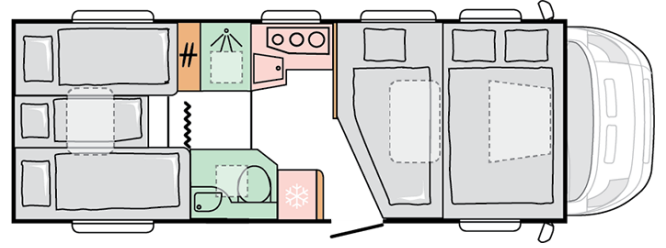

CORAL XL PLUS
670 SL

CORAL XL PLUS 670 SL

Body length (mm)

7360

Total height (mm)

3070

Nr. of seats

5